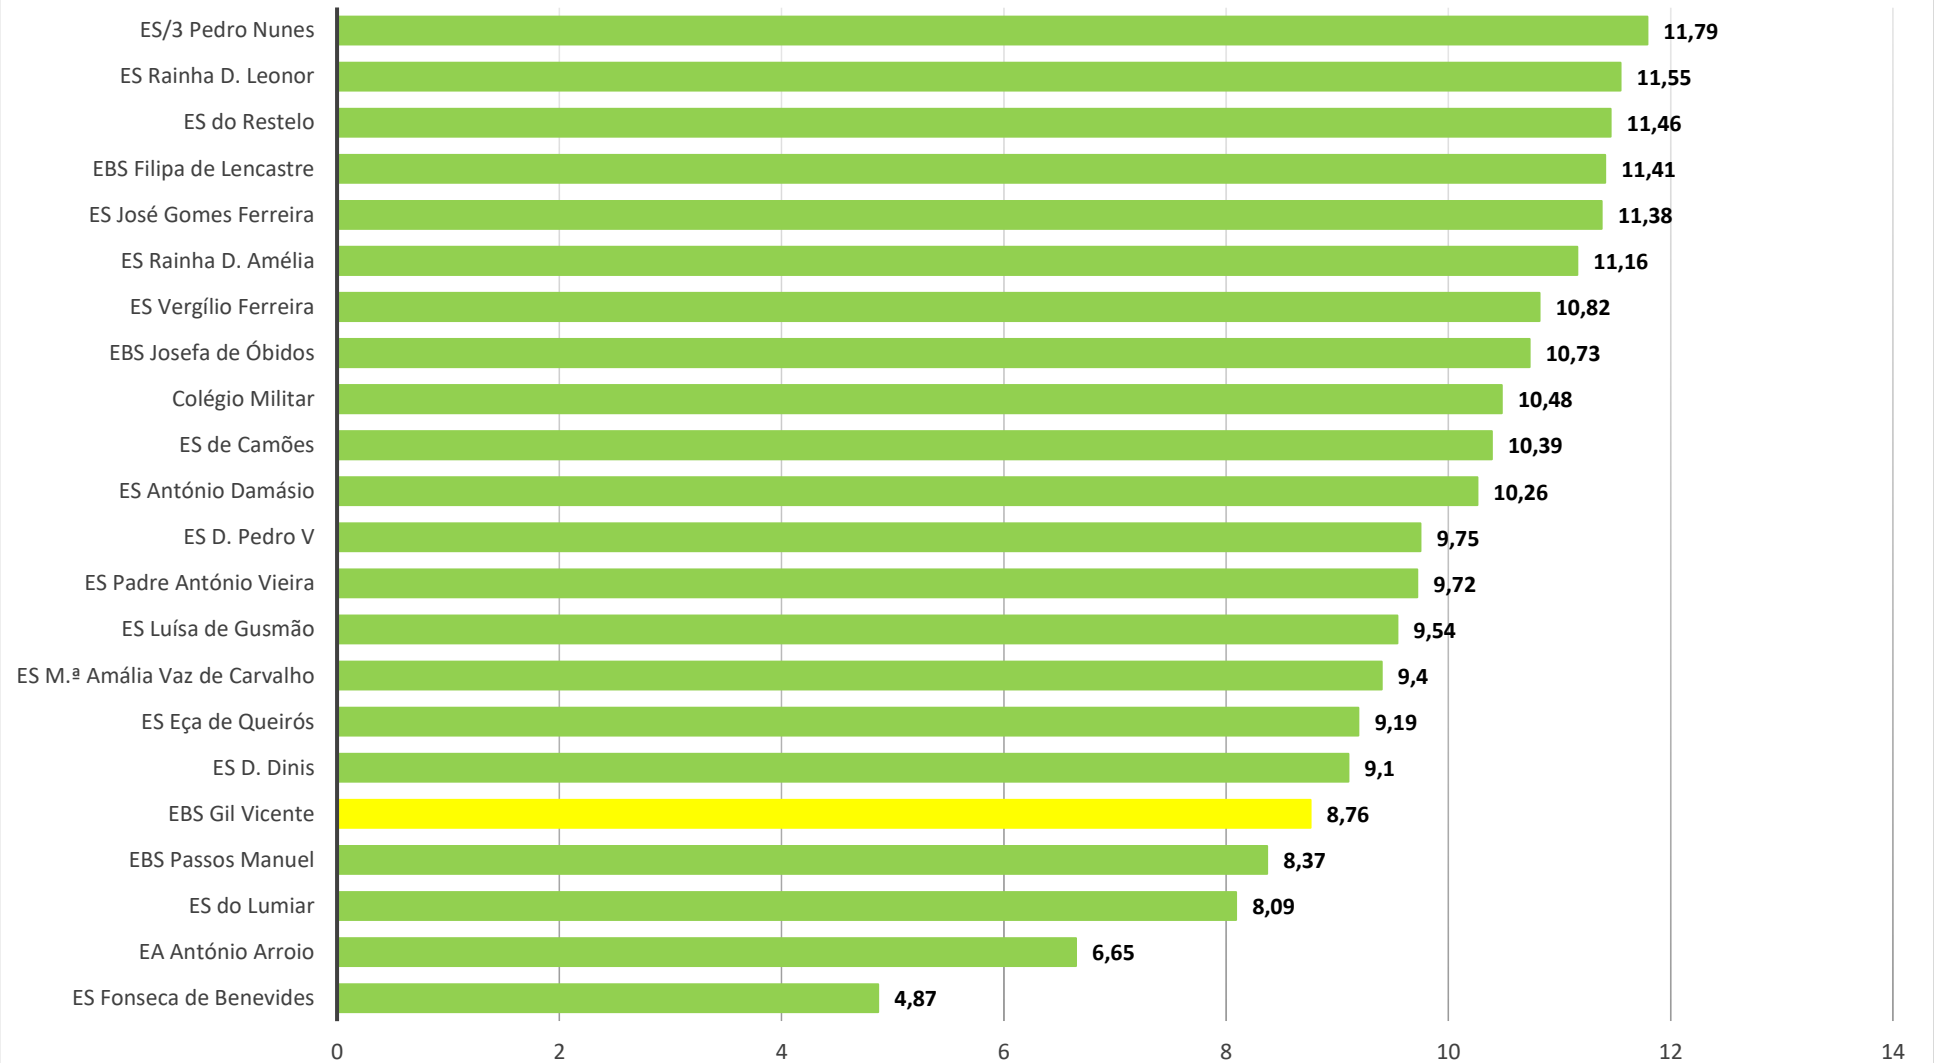

7- Taxas de Retenção/Exclusão por Faltas e Transferências (Fonte: MISI)

8- Resultados da Avaliação Externa (Fontes: PAEB, ENEB e ENES)

9- Posição do Agrupamento no Concelho – Avaliação Externa (Fonte: DGEEC)

PFC 9.º ano - 2014/2015

Exames Nacionais 2014/2015

PFC 9.º ano - 2015/2016

Exames Nacionais - 2015/2016

PFC 9.º ano - 2016/2017

Exames Nacionais - 2016/2017

PFC 9.º ano - 2017/2018

Exames Nacionais - 2017/2018