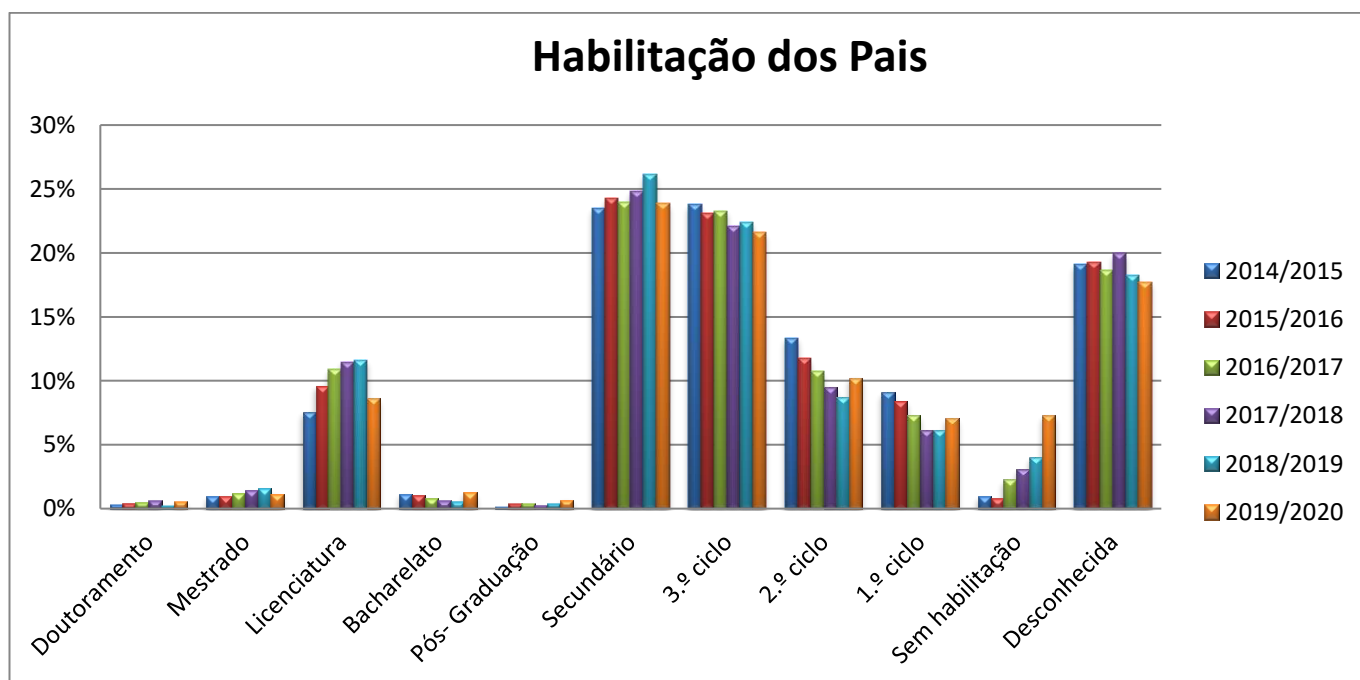

Agrupamento de Escolas
Gil Vicente

AEGV

em números

AGRUPAMENTO DE ESCOLAS

2020/2021

1- Número de Alunos Inscritos (Fonte: MISA)

2- Taxa de Beneficiários de ASE (Fonte: MISA)

3- Taxa de Alunos com NEE (Fonte: MISI)

4- Alunos Estrangeiros (Fonte: MISI)

2015/2016

2016/2017

2017/2018

2018/2019

2019/2020

5- Habilitações dos pais/mães (Fonte: MISI)

6- Taxa de Transição/Aprovação (Fonte: MISA)

7- Taxas de Retenção/Exclusão por Faltas e Transferências (Fonte: MISI)

8- Resultados da Avaliação Externa (Fontes: PAEB, ENEB e ENES)

9- Posição do Agrupamento no Concelho – Avaliação Externa (Fonte: DGEEC)