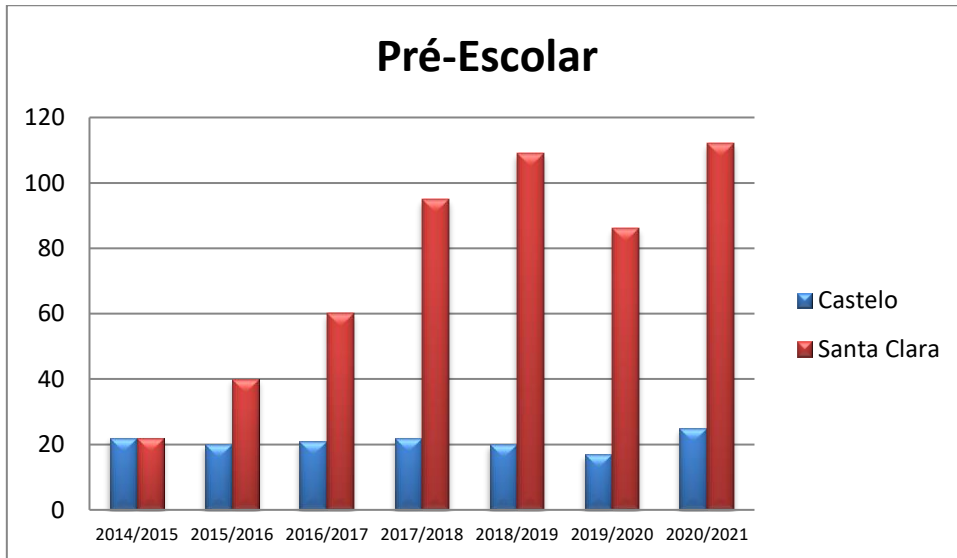

Agrupamento de Escolas
Gil Vicente

AEGV

em números

AGRUPAMENTO DE ESCOLAS

2020/2021

1- Número de Alunos Inscritos (Fonte: MISA)

2- Taxa de Beneficiários de ASE (Fonte: MISA)

3- Taxa de Alunos com NEE (Fonte: MISI)

4- Alunos Estrangeiros (Fonte: MISI)

2015/2016

2016/2017

2017/2018

2018/2019

2019/2020

5- Habilitações dos pais/mães (Fonte: MISI)

6- Taxa de Transição/Aprovação (Fonte: MISA)