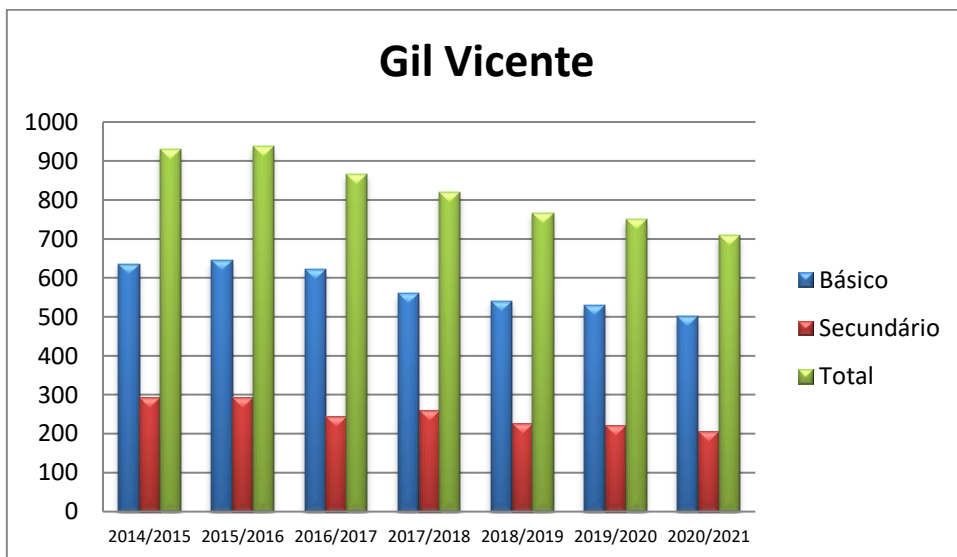

Agrupamento de Escolas
Gil Vicente

AEGV

em números

AGRUPAMENTO DE ESCOLAS

2020/2021

1- Número de Alunos Inscritos (Fonte: MISA)

2- Taxa de Beneficiários de ASE (Fonte: MISA)

3- Taxa de Alunos com NEE (Fonte: MISI)

4- Alunos Estrangeiros (Fonte: MISI)

2015/2016

2016/2017

2017/2018

2018/2019

2019/2020

5- Habilitações dos pais/mães (Fonte: MISI)

6- Taxa de Transição/Aprovação (Fonte: MISA)