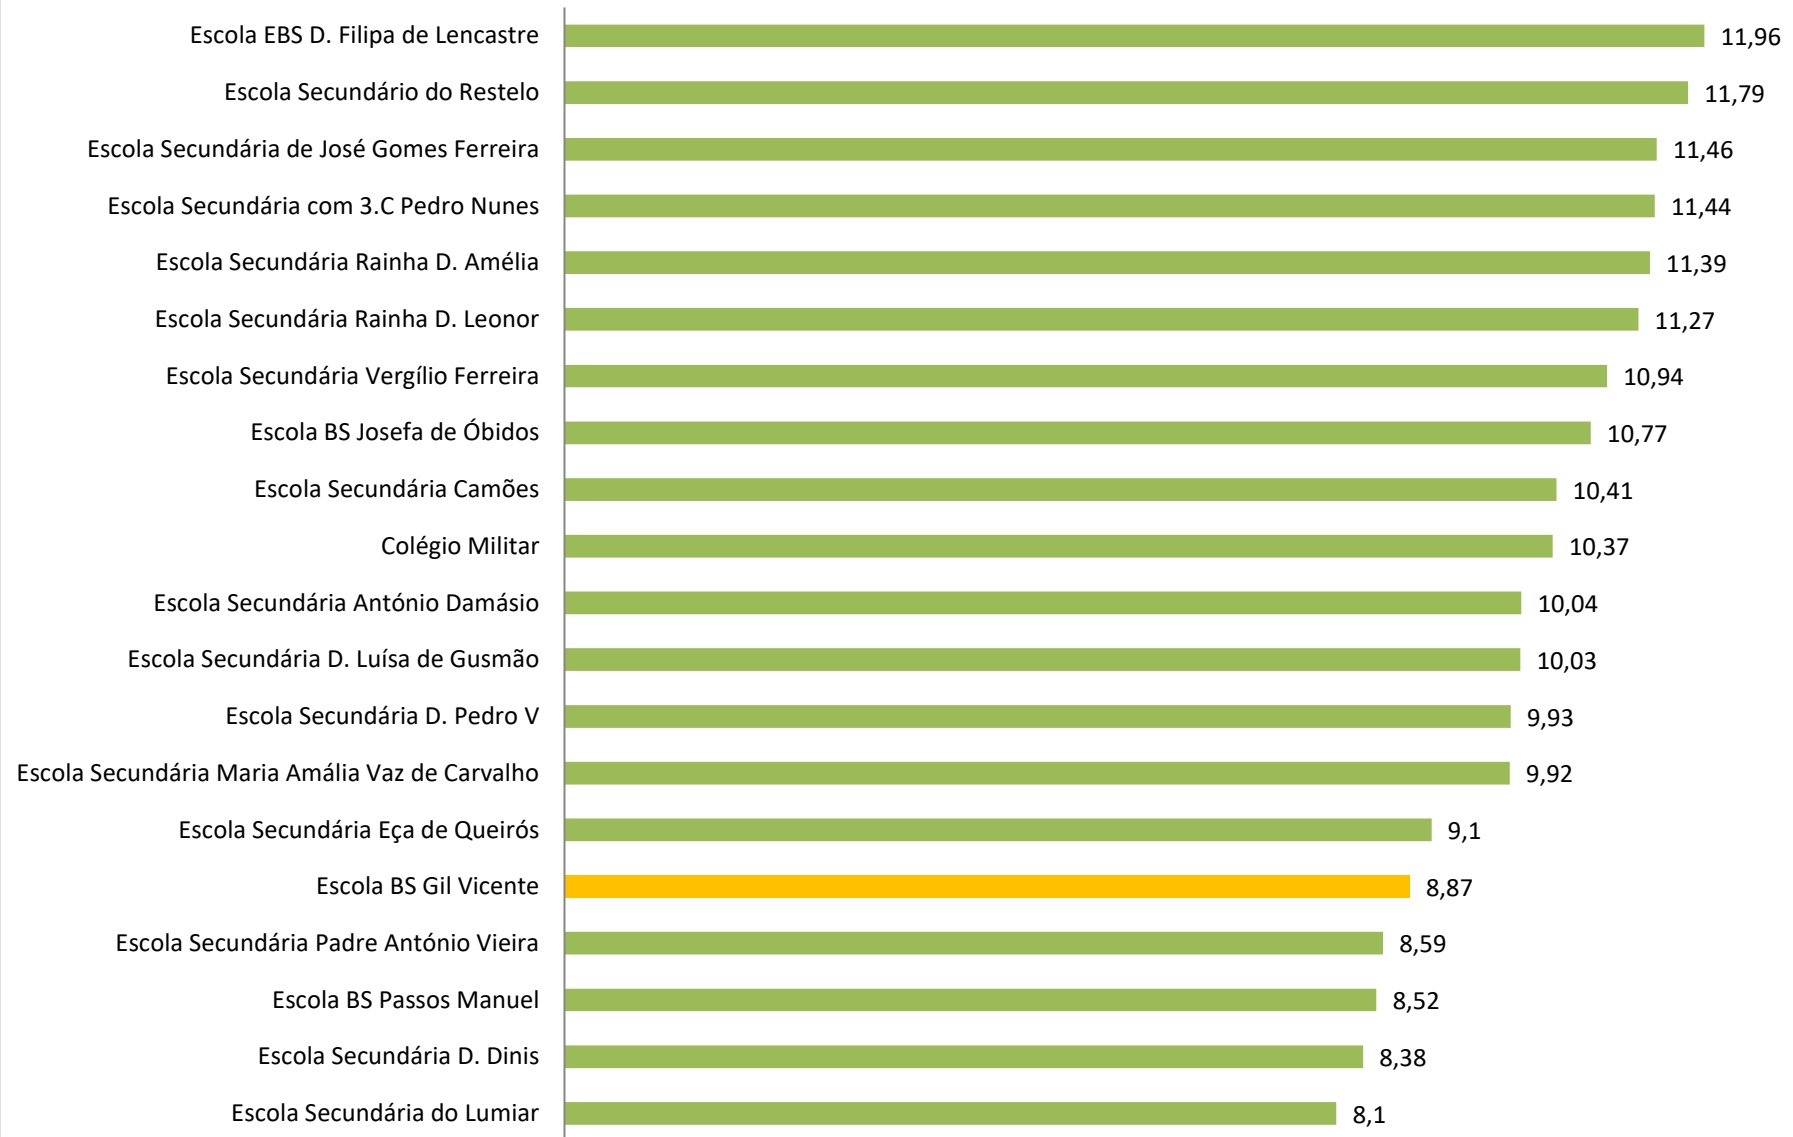

7- Taxas de Retenção/Exclusão por Faltas e Transferências (Fonte: MISI)

8- Resultados da Avaliação Externa (Fontes: PAEB, ENEB e ENES)

9- Posição do Agrupamento no Concelho – Avaliação Externa (Fonte: DGEEC)

PFC 9.º ano - 2014/2015

Exames Nacionais 2014/2015

PFC 9.º ano - 2015/2016

Exames Nacionais - 2015/2016

PFC 9.º ano - 2016/2017

Exames Nacionais - 2016/2017

PFC 9.º ano - 2017/2018

Exames Nacionais - 2017/2018

PFC 9.º ano - 2018/2019

Exames Nacionais - 2018/2019