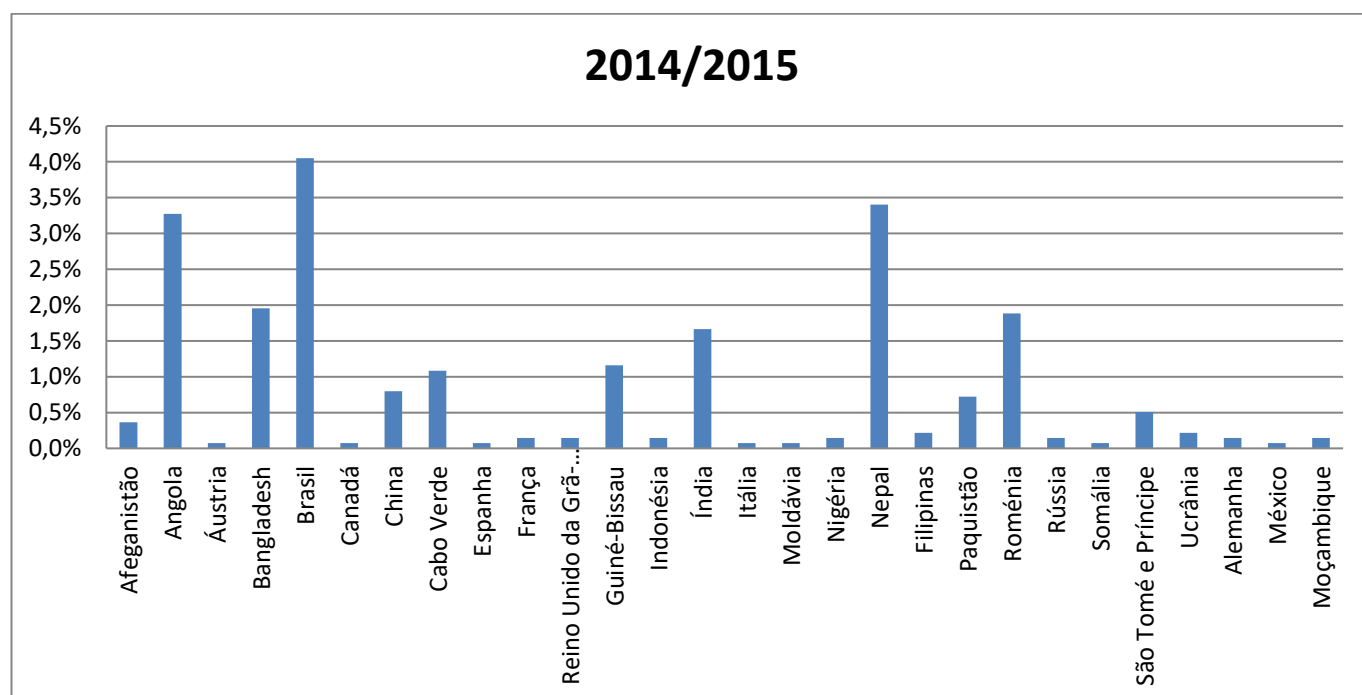

4- Alunos Estrangeiros (Fonte: MISI)