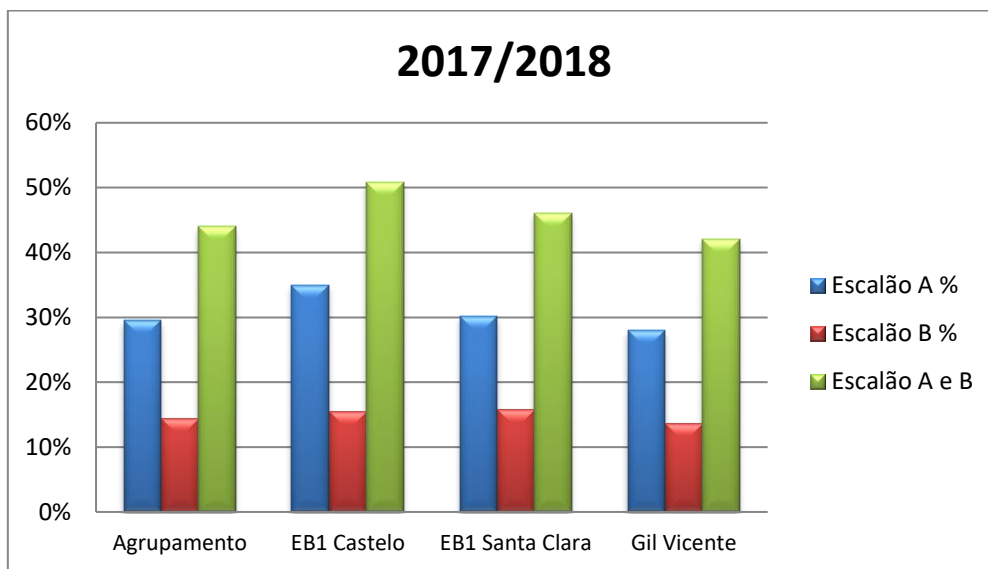

Agrupamento de Escolas
Gil Vicente

AEGV

em números

AGRUPAMENTO DE ESCOLAS

2020/2021

1- Número de Alunos Inscritos (Fonte: MISA)

2- Taxa de Beneficiários de ASE (Fonte: MISA)

3- Taxa de Alunos com NEE (Fonte: MISI)

4- Alunos Estrangeiros (Fonte: MISI)

2015/2016

2016/2017

2017/2018

2018/2019

2019/2020

5- Habilitações dos pais/mães (Fonte: MISI)

6- Taxa de Transição/Aprovação (Fonte: MISA)