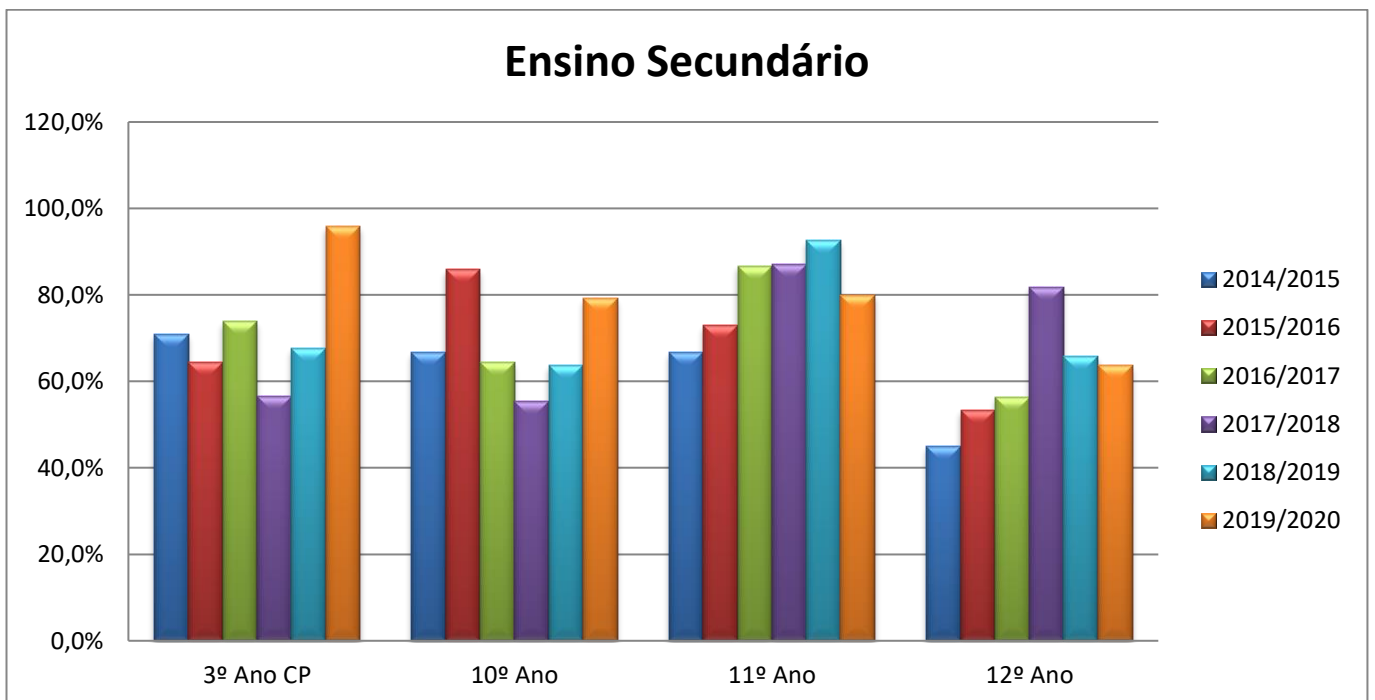

Agrupamento de Escolas
Gil Vicente

AEGV

em números

AGRUPAMENTO DE ESCOLAS

2020/2021

1- Número de Alunos Inscritos (Fonte: MISA)

2- Taxa de Beneficiários de ASE (Fonte: MISA)

3- Taxa de Alunos com NEE (Fonte: MISI)

4- Alunos Estrangeiros (Fonte: MISI)

2015/2016

2016/2017

2017/2018

2018/2019

2019/2020

5- Habilitações dos pais/mães (Fonte: MISI)

6- Taxa de Transição/Aprovação (Fonte: MISA)