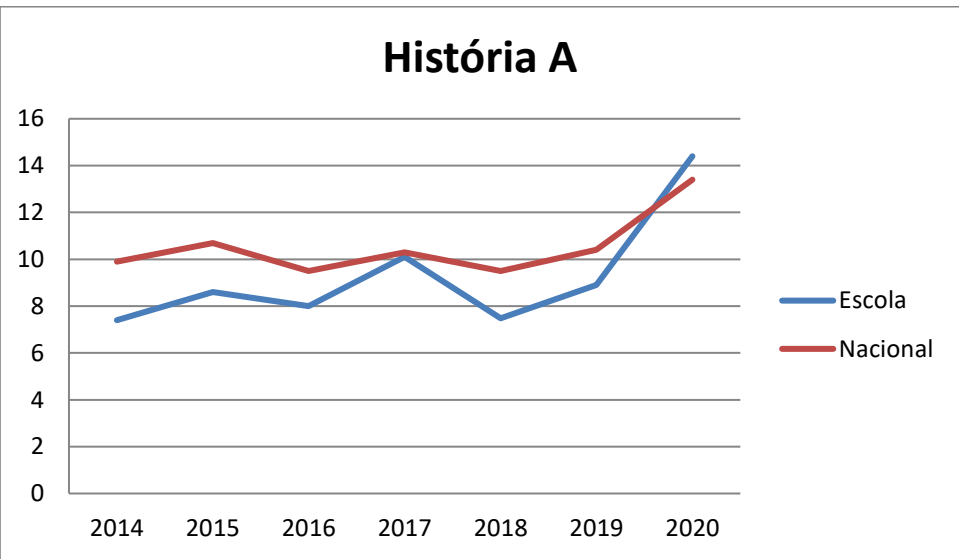

4- Alunos Estrangeiros (Fonte: MISI)

2015/2016

2016/2017

2017/2018

2018/2019

2019/2020

5- Habilitações dos pais/mães (Fonte: MISI)

6- Taxa de Transição/Aprovação (Fonte: MISA)

7- Taxas de Retenção/Exclusão por Faltas e Transferências (Fonte: MISI)

8- Resultados da Avaliação Externa (Fontes: PAEB, ENEB e ENES)

9- Posição do Agrupamento no Concelho – Avaliação Externa (Fonte: DGEEC)