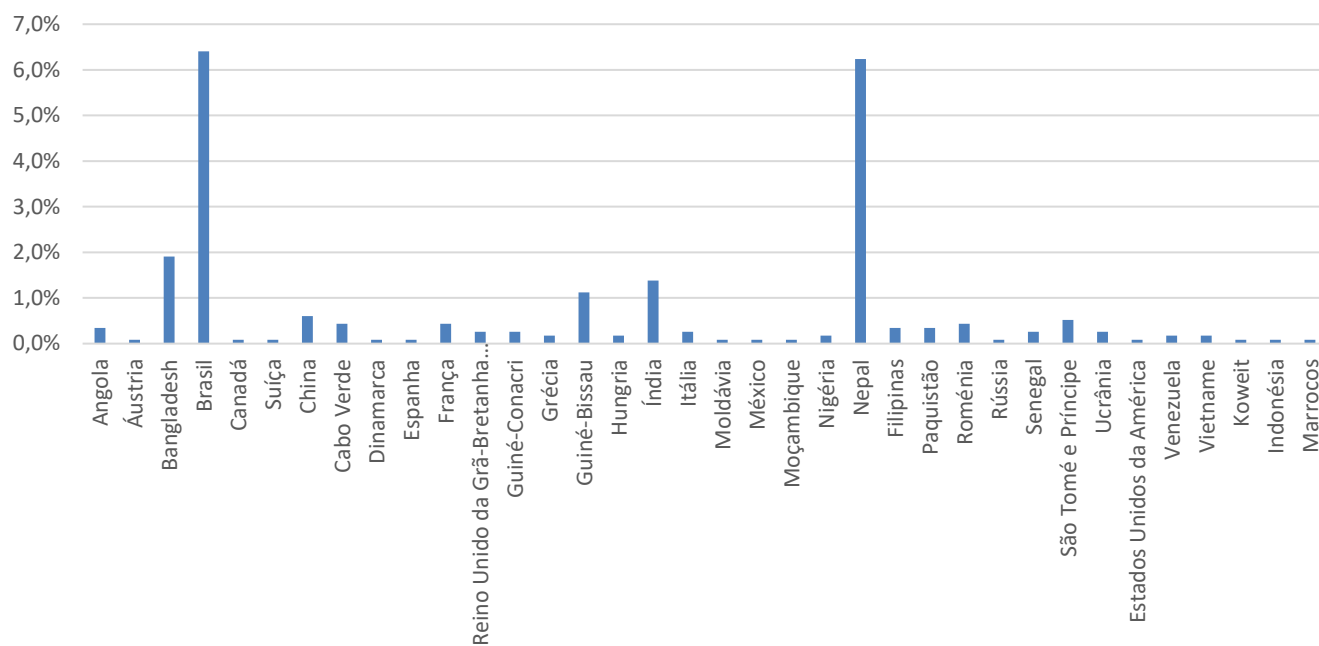

Agrupamento de Escolas
Gil Vicente

AEGV

em números

AGRUPAMENTO DE ESCOLAS

2020/2021

1- Número de Alunos Inscritos (Fonte: MISA)

2- Taxa de Beneficiários de ASE (Fonte: MISA)

3- Taxa de Alunos com NEE (Fonte: MISI)

4- Alunos Estrangeiros (Fonte: MISI)

2015/2016

2016/2017

2017/2018

2018/2019

2019/2020

5- Habilitações dos pais/mães (Fonte: MISI)

6- Taxa de Transição/Aprovação (Fonte: MISA)

7- Taxas de Retenção/Exclusão por Faltas e Transferências (Fonte: MISI)

8- Resultados da Avaliação Externa (Fontes: PAEB, ENEB e ENES)

9- Posição do Agrupamento no Concelho – Avaliação Externa (Fonte: DGEEC)