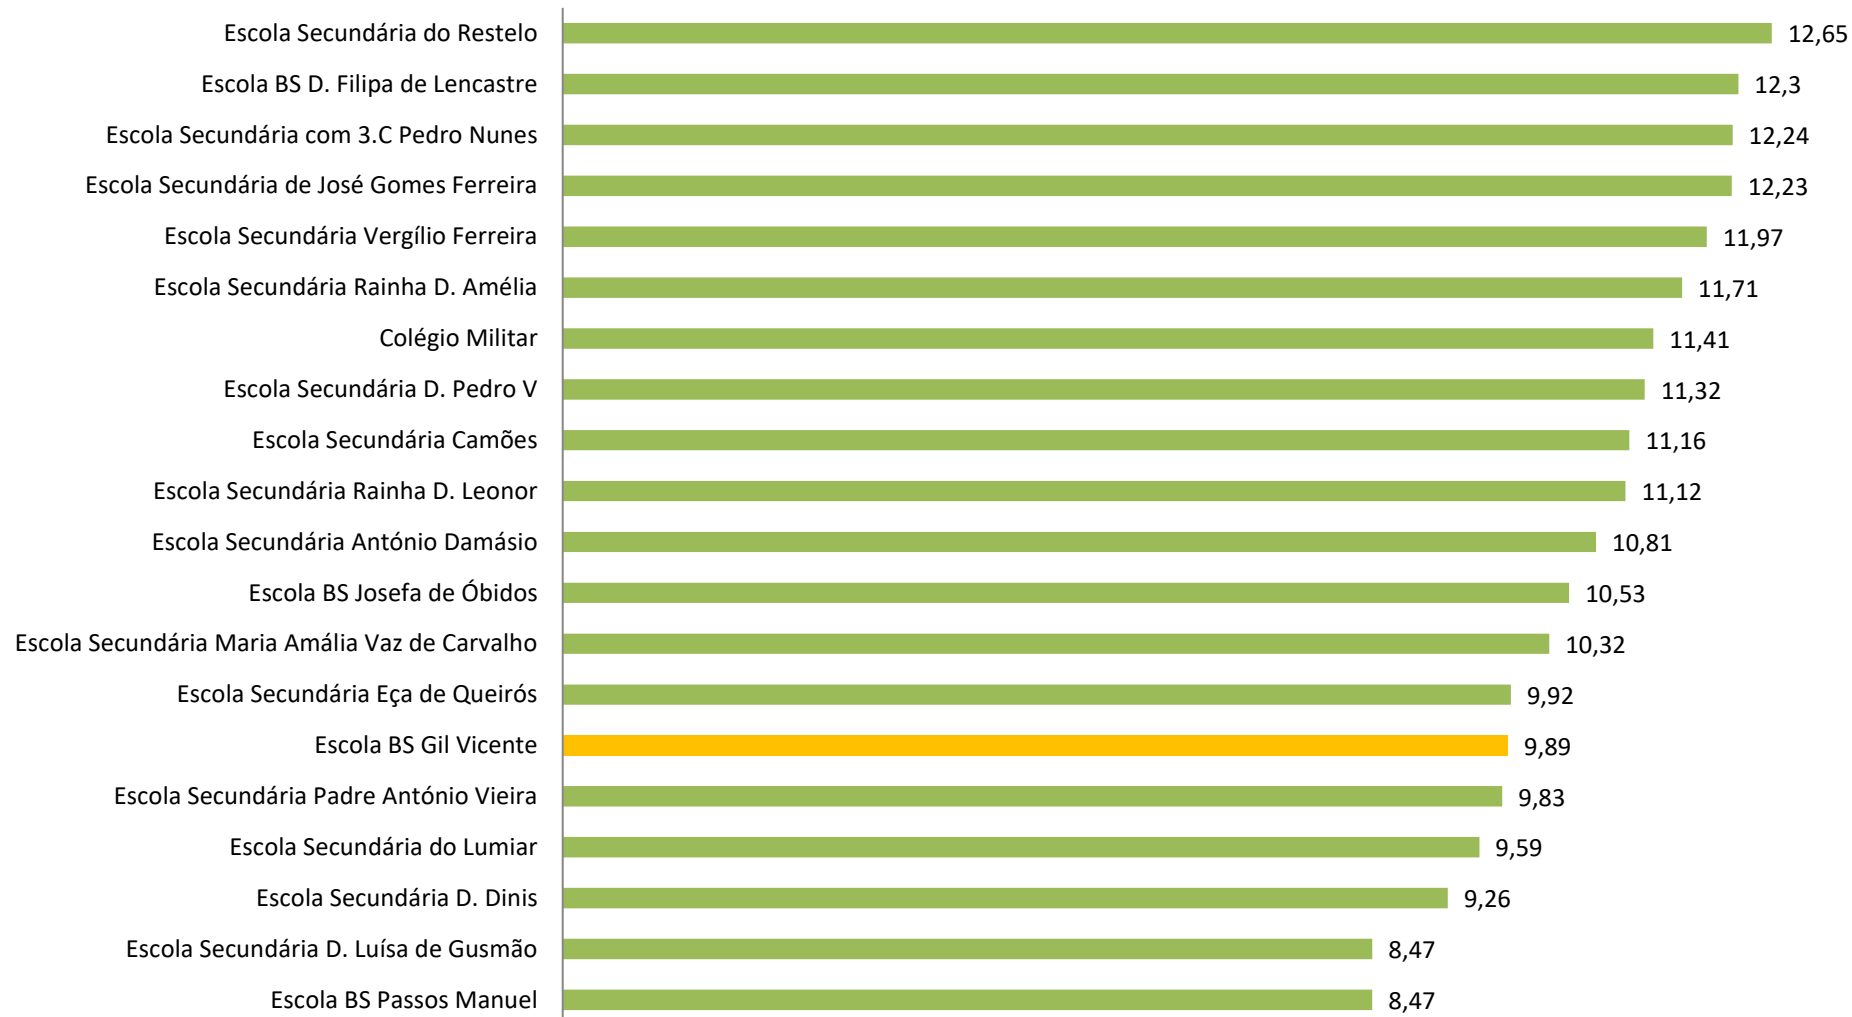

4- Alunos Estrangeiros (Fonte: MISI)

2015/2016

2016/2017

2017/2018

2018/2019

2019/2020

5- Habilitações dos pais/mães (Fonte: MISI)

6- Taxa de Transição/Aprovação (Fonte: MISA)

7- Taxas de Retenção/Exclusão por Faltas e Transferências (Fonte: MISI)

8- Resultados da Avaliação Externa (Fontes: PAEB, ENEB e ENES)

9- Posição do Agrupamento no Concelho – Avaliação Externa (Fonte: DGEEC)

PFC 9.º ano - 2014/2015

Exames Nacionais 2014/2015

PFC 9.º ano - 2015/2016

Exames Nacionais - 2015/2016

PFC 9.º ano - 2016/2017

Exames Nacionais - 2016/2017

PFC 9.º ano - 2017/2018

Exames Nacionais - 2017/2018