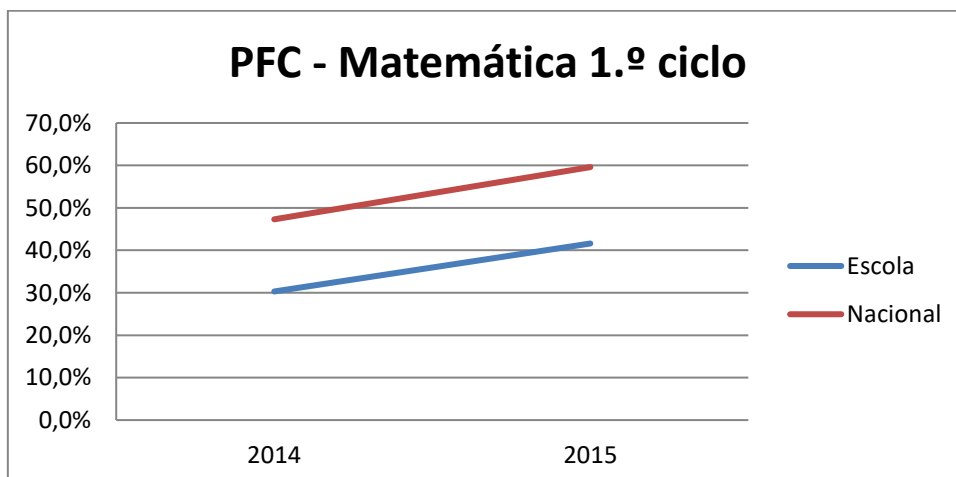

Agrupamento de Escolas
Gil Vicente

AEGV

em números

AGRUPAMENTO DE ESCOLAS

2020/2021

1- Número de Alunos Inscritos (Fonte: MISA)

2- Taxa de Beneficiários de ASE (Fonte: MISA)

3- Taxa de Alunos com NEE (Fonte: MISI)

4- Alunos Estrangeiros (Fonte: MISI)

2015/2016

2016/2017

2017/2018

2018/2019

2019/2020

5- Habilitações dos pais/mães (Fonte: MISI)

6- Taxa de Transição/Aprovação (Fonte: MISA)

7- Taxas de Retenção/Exclusão por Faltas e Transferências (Fonte: MISI)

8- Resultados da Avaliação Externa (Fontes: PAEB, ENEB e ENES)

9- Posição do Agrupamento no Concelho – Avaliação Externa (Fonte: DGEEC)