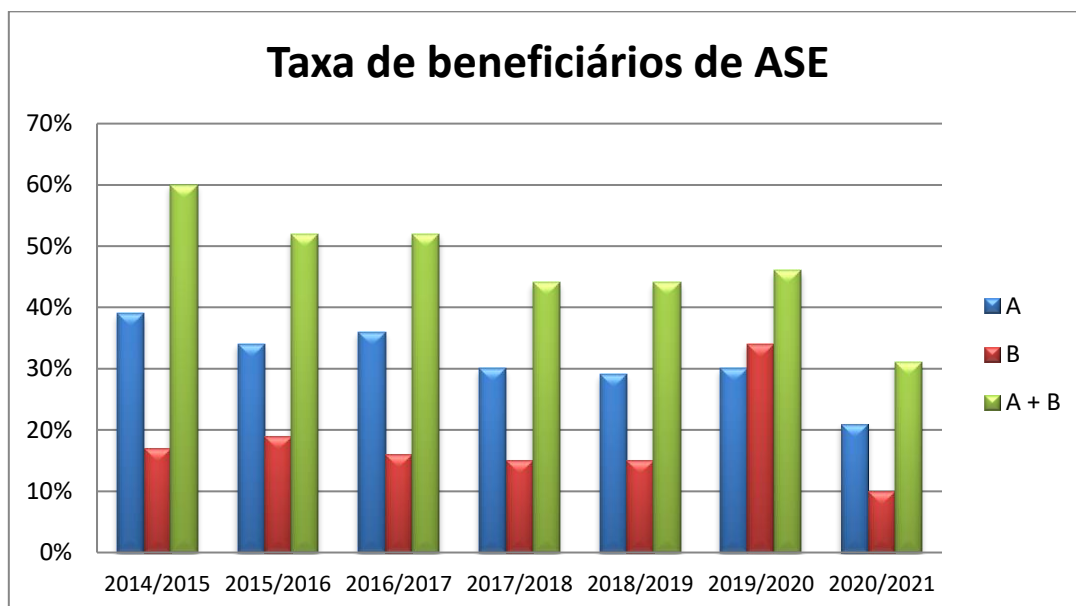

Agrupamento de Escolas
Gil Vicente

AEGV

em números

AGRUPAMENTO DE ESCOLAS

2020/2021

1- Número de Alunos Inscritos (Fonte: MISA)

2- Taxa de Beneficiários de ASE (Fonte: MISA)

3- Taxa de Alunos com NEE (Fonte: MISI)

4- Alunos Estrangeiros (Fonte: MISI)

2015/2016

2016/2017

2017/2018

2018/2019

2019/2020

5- Habilitações dos pais/mães (Fonte: MISI)

6- Taxa de Transição/Aprovação (Fonte: MISA)