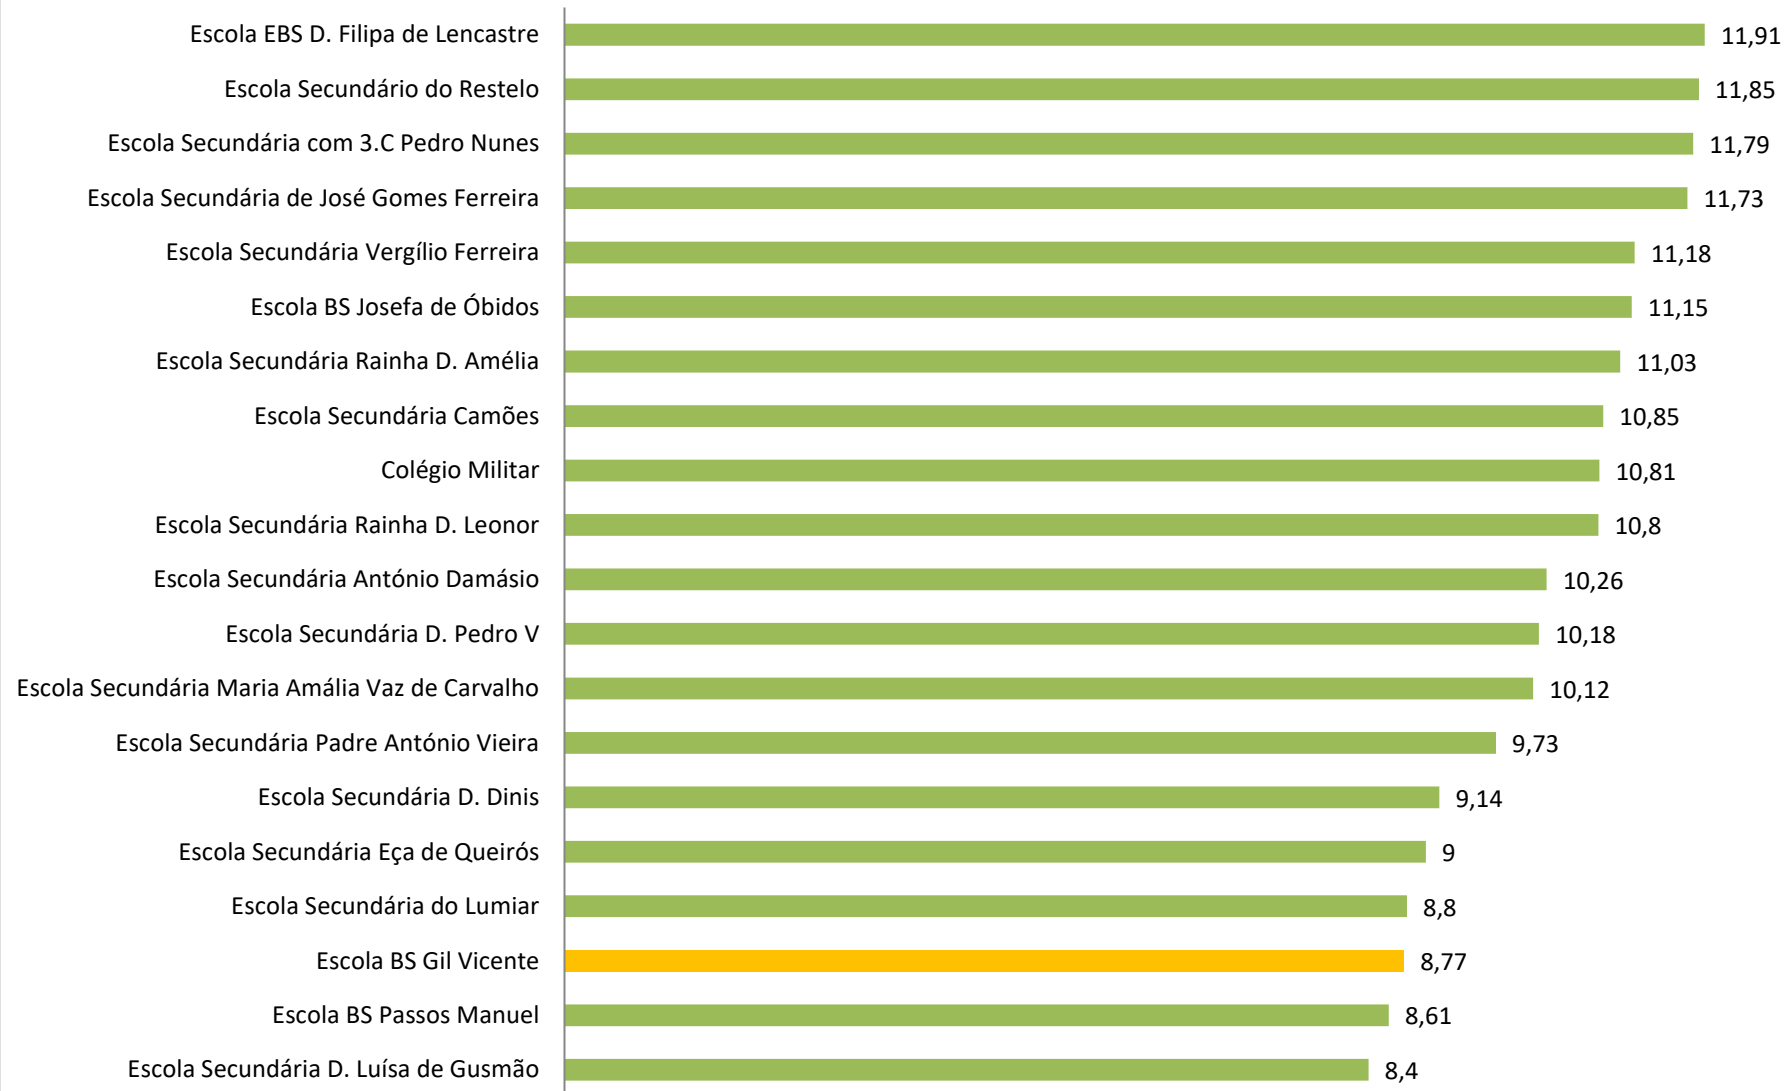

7- Taxas de Retenção/Exclusão por Faltas e Transferências (Fonte: MISI)

8- Resultados da Avaliação Externa (Fontes: PAEB, ENEB e ENES)

9- Posição do Agrupamento no Concelho – Avaliação Externa (Fonte: DGEEC)

PFC 9.º ano - 2014/2015

Exames Nacionais 2014/2015

PFC 9.º ano - 2015/2016

Exames Nacionais - 2015/2016

PFC 9.º ano - 2016/2017

Exames Nacionais - 2016/2017

PFC 9.º ano - 2017/2018

Exames Nacionais - 2017/2018

PFC 9.º ano - 2018/2019

Exames Nacionais - 2018/2019