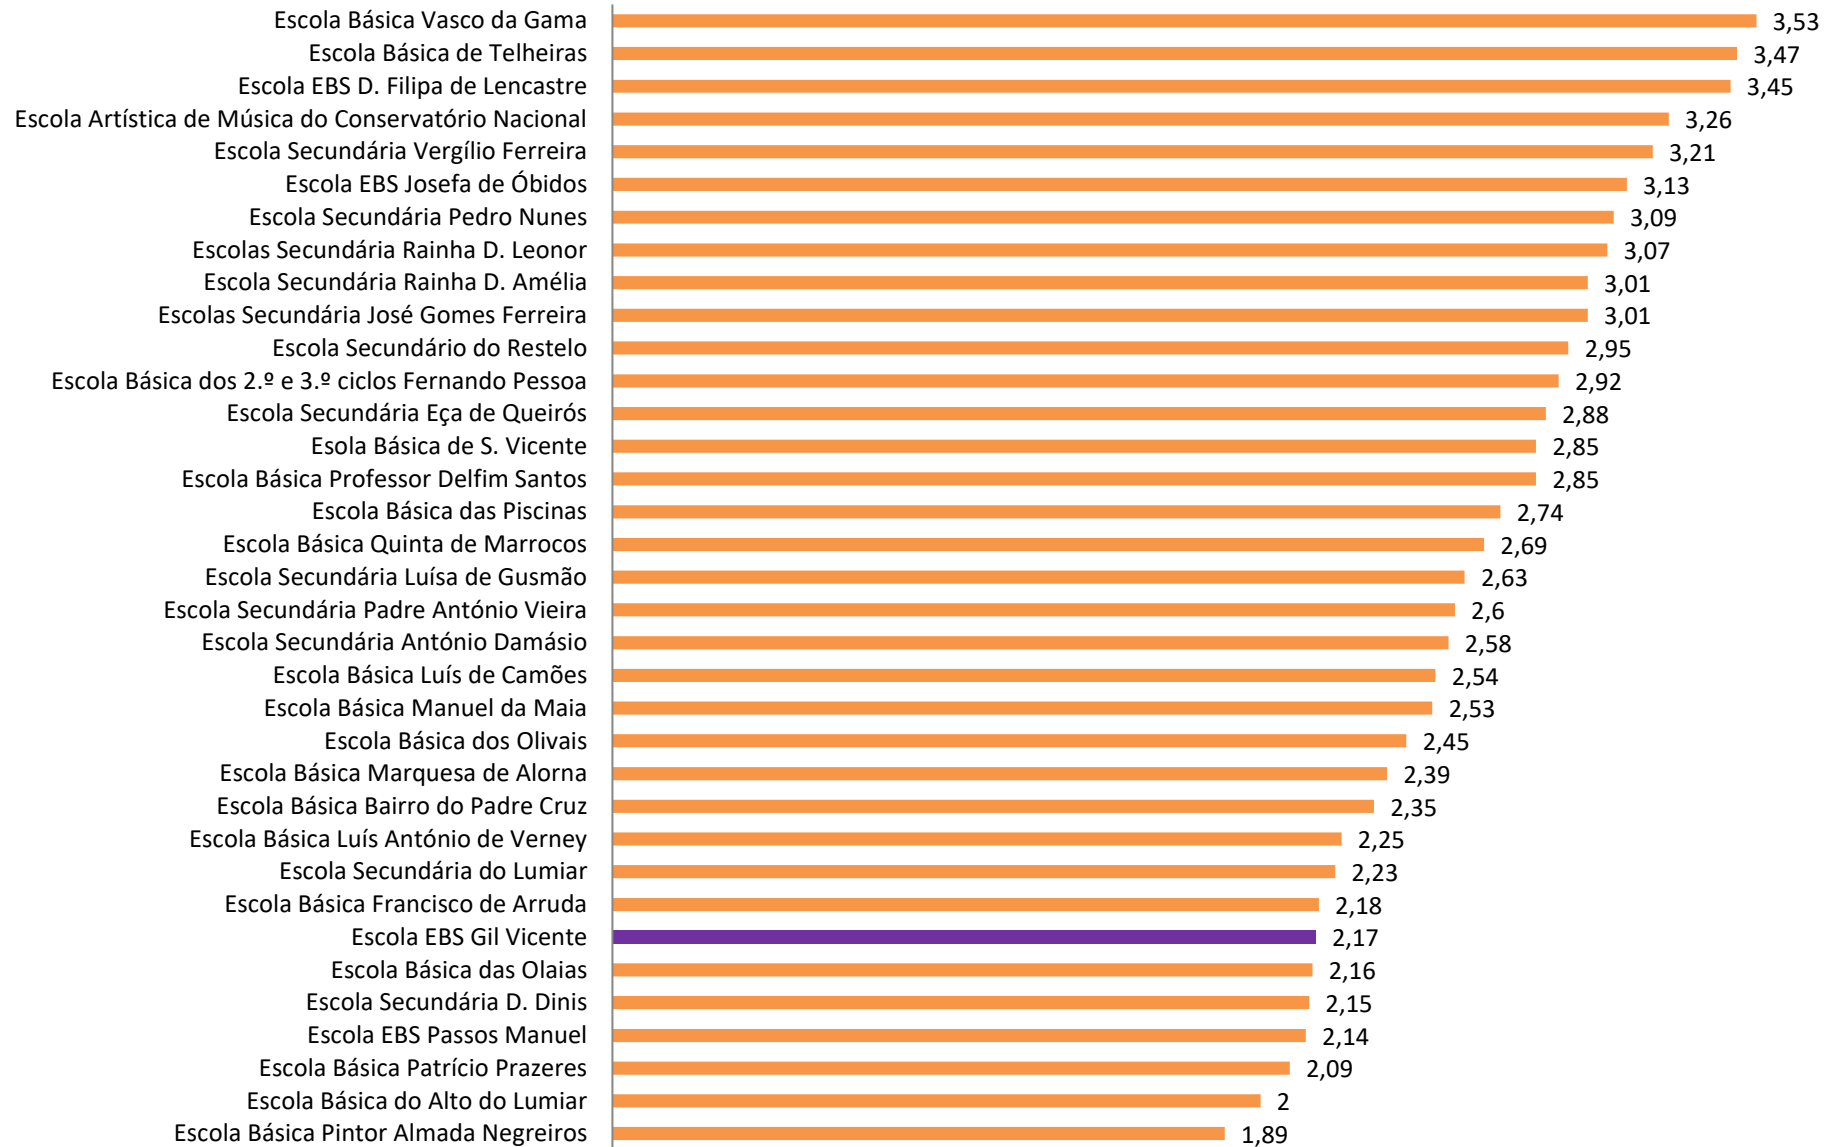

4- Alunos Estrangeiros (Fonte: MISI)

2015/2016

2016/2017

2017/2018

2018/2019

2019/2020

5- Habilitações dos pais/mães (Fonte: MISI)

6- Taxa de Transição/Aprovação (Fonte: MISA)

7- Taxas de Retenção/Exclusão por Faltas e Transferências (Fonte: MISI)

8- Resultados da Avaliação Externa (Fontes: PAEB, ENEB e ENES)

9- Posição do Agrupamento no Concelho – Avaliação Externa (Fonte: DGEEC)

PFC 9.º ano - 2014/2015

Exames Nacionais 2014/2015

PFC 9.º ano - 2015/2016

Exames Nacionais - 2015/2016

PFC 9.º ano - 2016/2017

Exames Nacionais - 2016/2017

PFC 9.º ano - 2017/2018

Exames Nacionais - 2017/2018