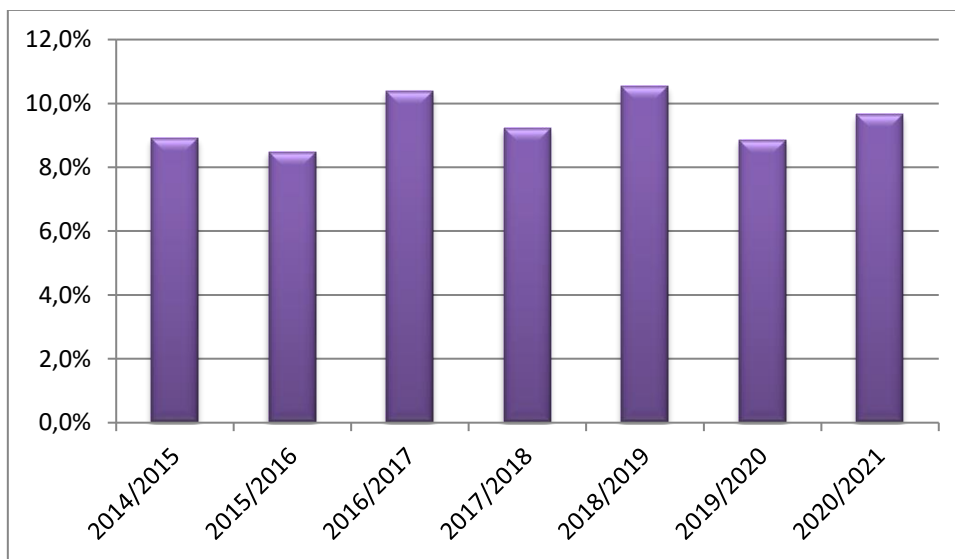

Agrupamento de Escolas
Gil Vicente

AEGV

em números

AGRUPAMENTO DE ESCOLAS

2020/2021

1- Número de Alunos Inscritos (Fonte: MISA)

2- Taxa de Beneficiários de ASE (Fonte: MISA)

3- Taxa de Alunos com NEE (Fonte: MISI)

4- Alunos Estrangeiros (Fonte: MISI)

2015/2016

2016/2017

2017/2018

2018/2019

2019/2020

5- Habilitações dos pais/mães (Fonte: MISI)

6- Taxa de Transição/Aprovação (Fonte: MISA)