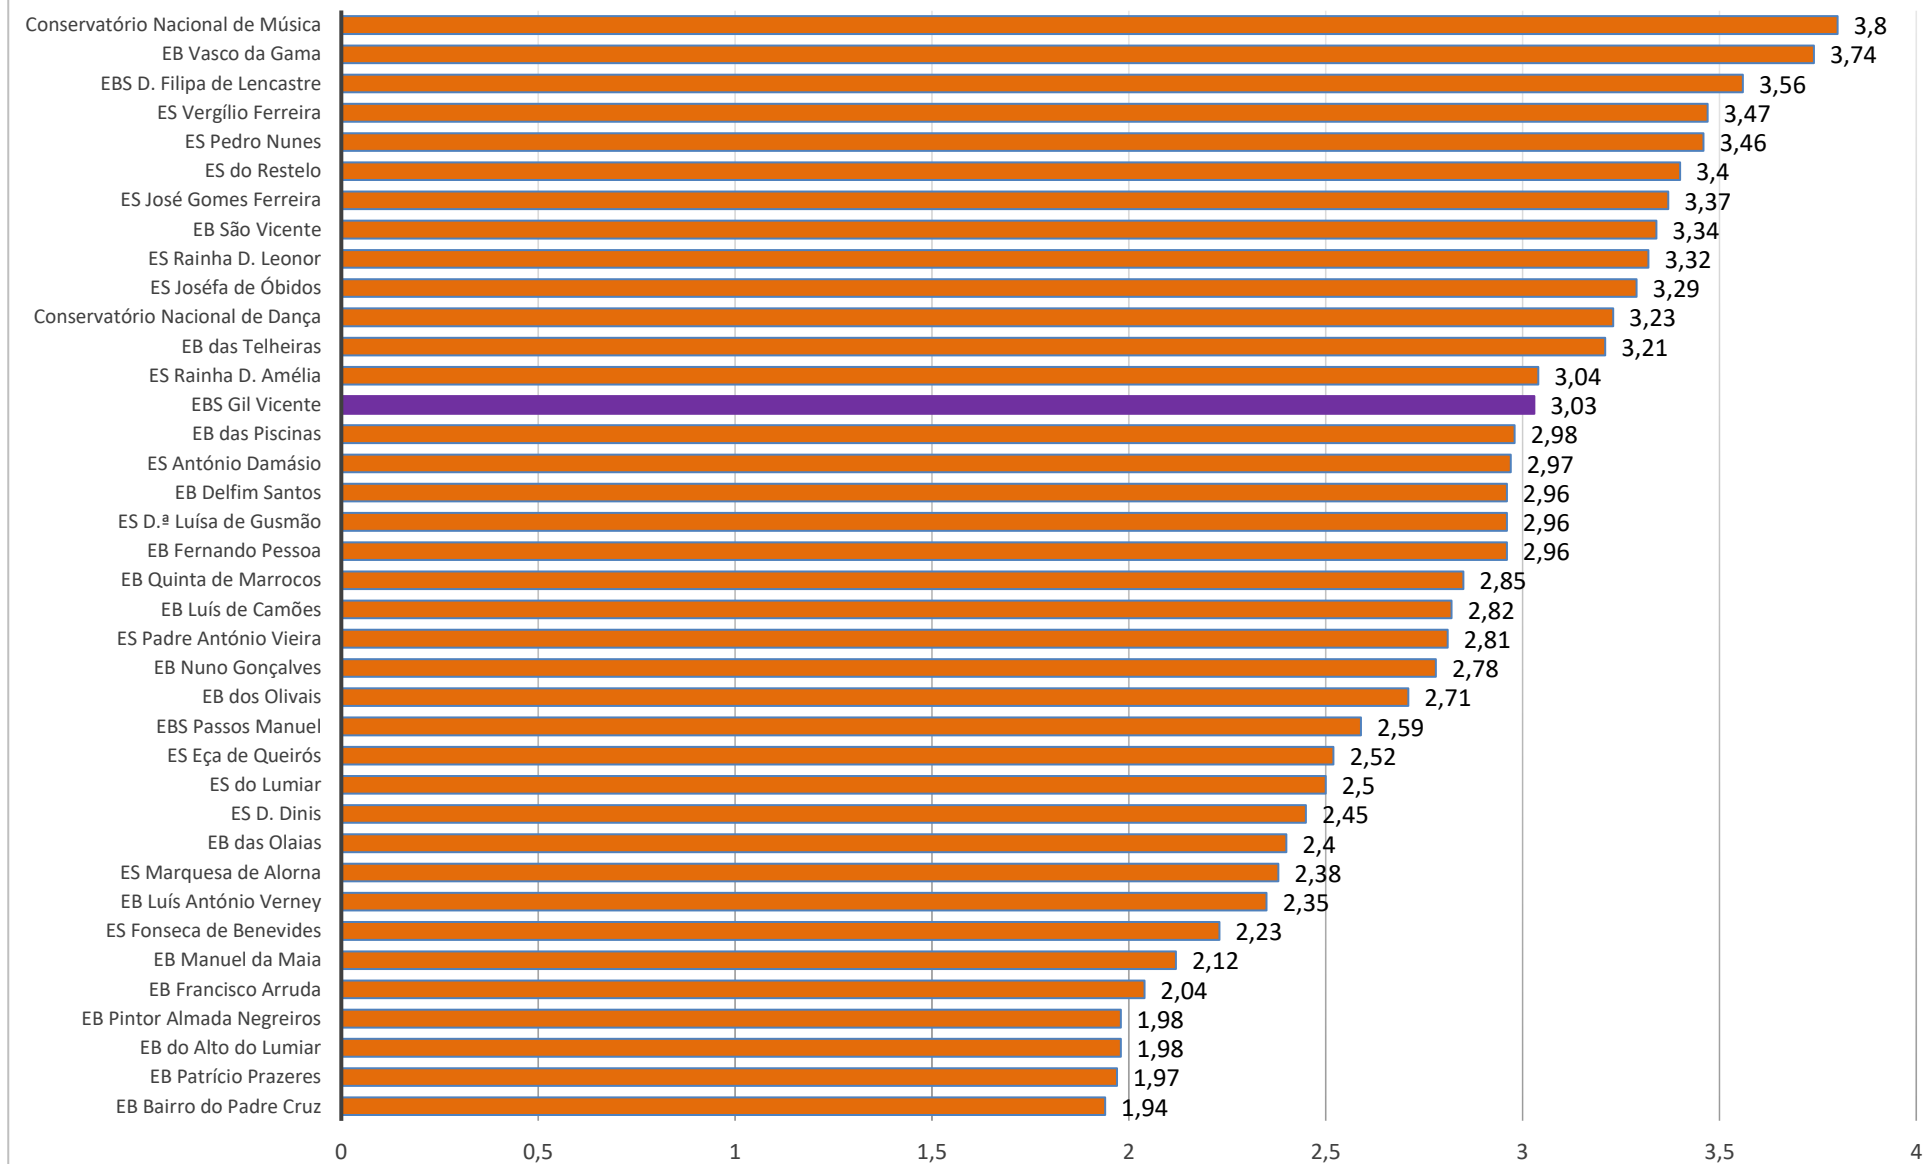

4- Alunos Estrangeiros (Fonte: MISI)

2015/2016

2016/2017

2017/2018

2018/2019

2019/2020

5- Habilitações dos pais/mães (Fonte: MISI)

6- Taxa de Transição/Aprovação (Fonte: MISA)

7- Taxas de Retenção/Exclusão por Faltas e Transferências (Fonte: MISI)

8- Resultados da Avaliação Externa (Fontes: PAEB, ENEB e ENES)

9- Posição do Agrupamento no Concelho – Avaliação Externa (Fonte: DGEEC)

PFC 9.º ano - 2014/2015

Exames Nacionais 2014/2015

PFC 9.º ano - 2015/2016

Exames Nacionais - 2015/2016

PFC 9.º ano - 2016/2017

Exames Nacionais - 2016/2017

PFC 9.º ano - 2017/2018

Exames Nacionais - 2017/2018

PFC 9.º ano - 2018/2019

Exames Nacionais - 2018/2019