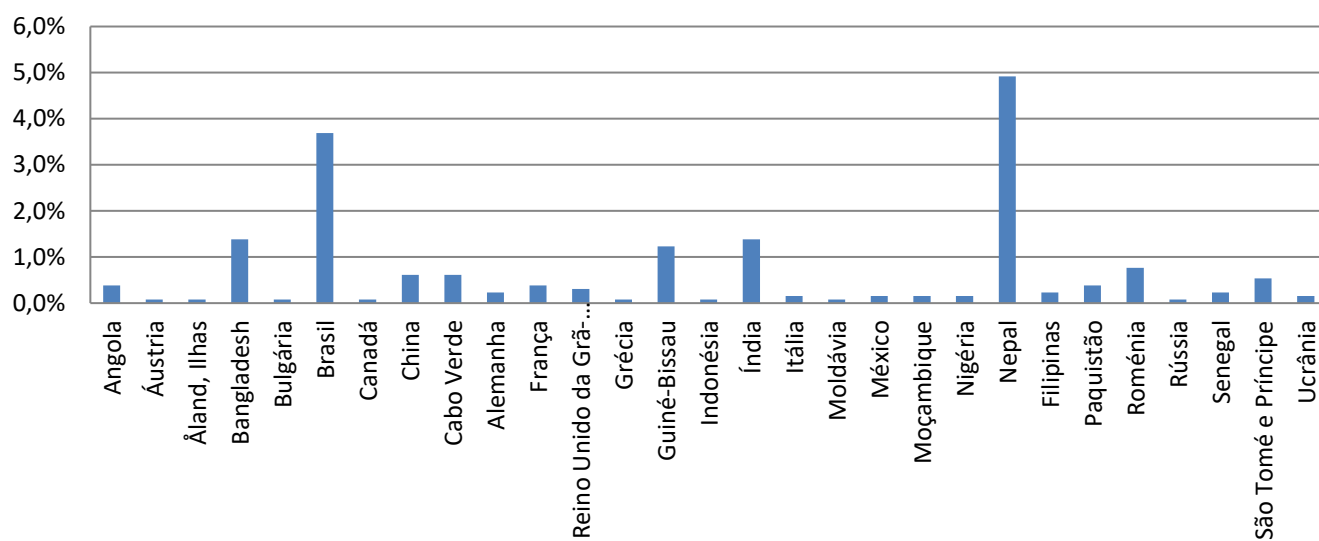

Agrupamento de Escolas
Gil Vicente

AEGV

em números

AGRUPAMENTO DE ESCOLAS

2020/2021

1- Número de Alunos Inscritos (Fonte: MISA)

2- Taxa de Beneficiários de ASE (Fonte: MISA)

3- Taxa de Alunos com NEE (Fonte: MISI)

4- Alunos Estrangeiros (Fonte: MISI)

2015/2016

2016/2017

2017/2018

2018/2019

2019/2020

5- Habilitações dos pais/mães (Fonte: MISI)

6- Taxa de Transição/Aprovação (Fonte: MISA)