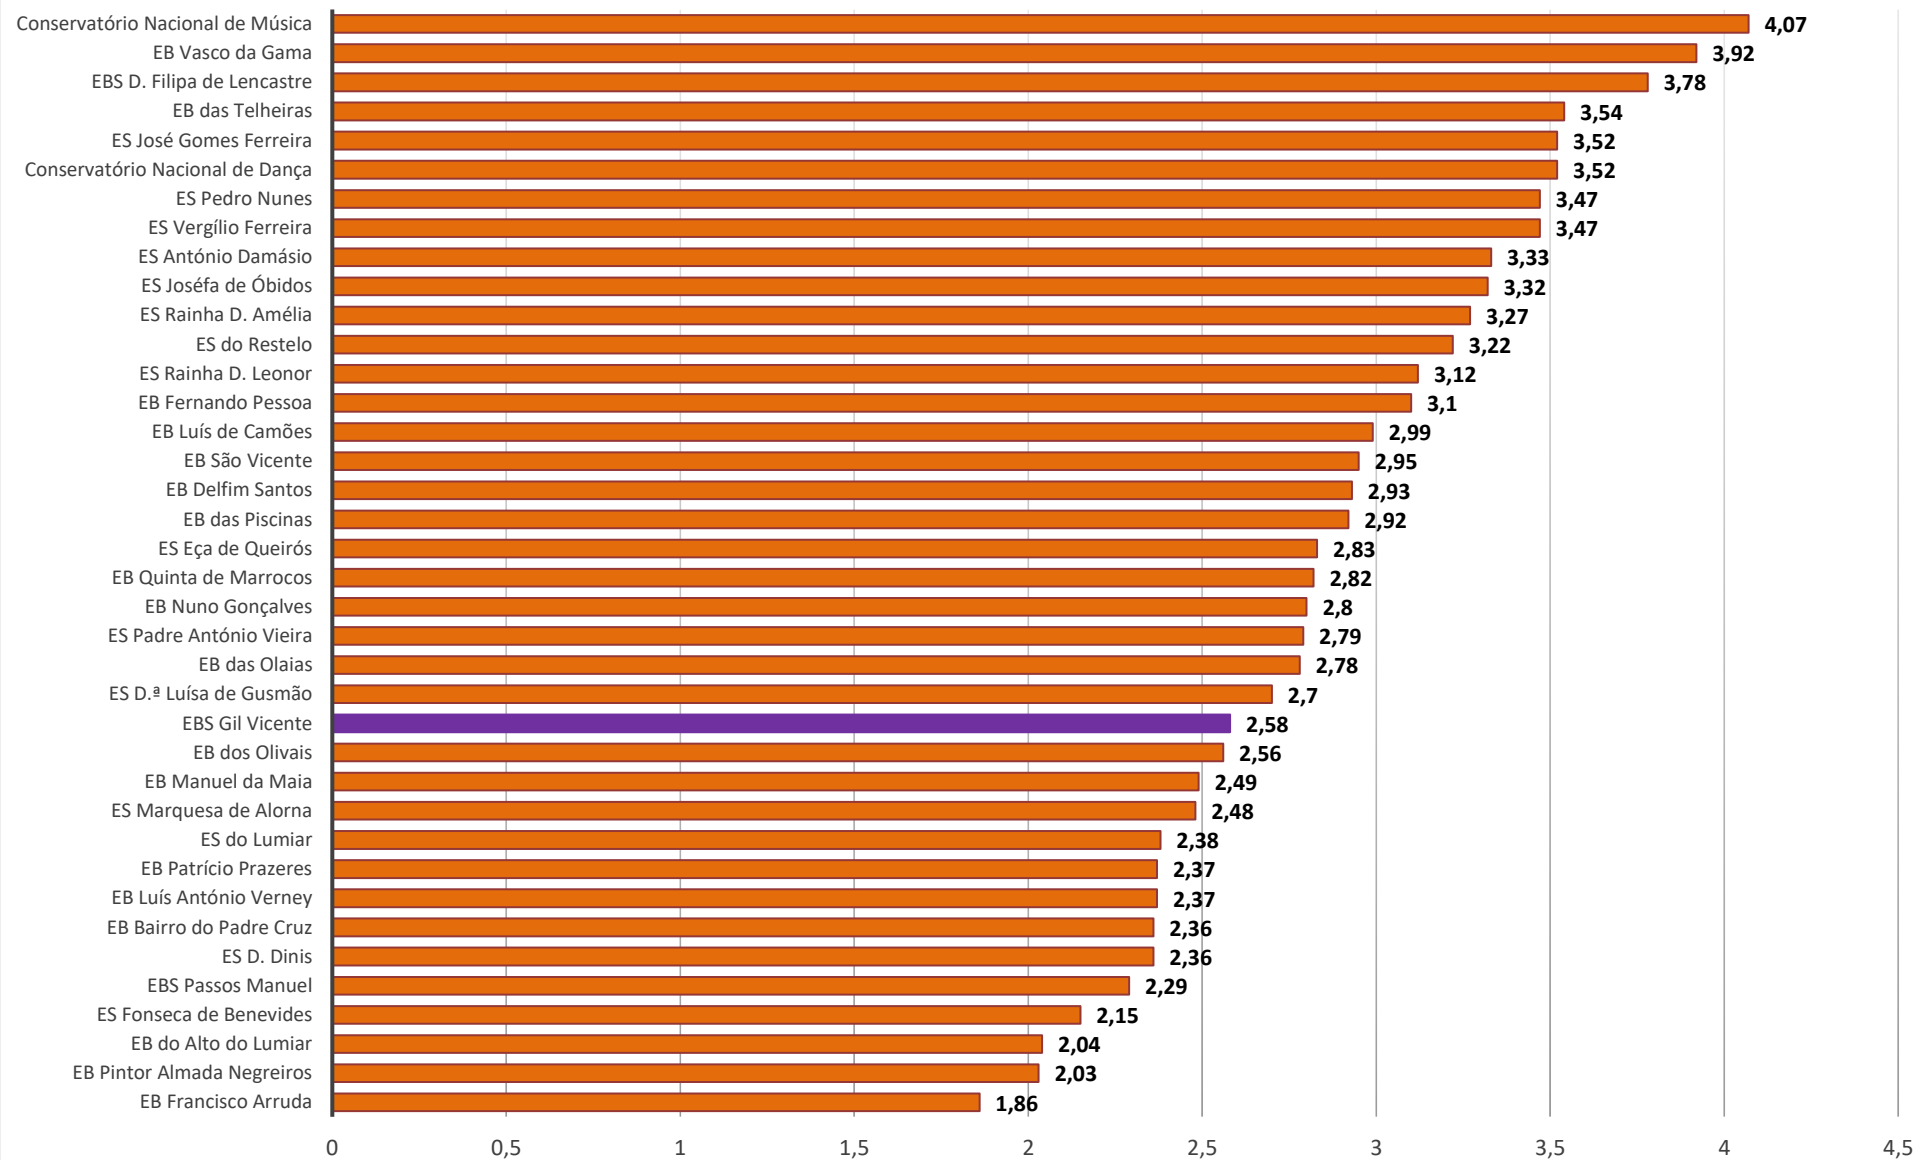

4- Alunos Estrangeiros (Fonte: MISI)

2015/2016

2016/2017

2017/2018

2018/2019

2019/2020

5- Habilitações dos pais/mães (Fonte: MISI)

6- Taxa de Transição/Aprovação (Fonte: MISA)

7- Taxas de Retenção/Exclusão por Faltas e Transferências (Fonte: MISI)

8- Resultados da Avaliação Externa (Fontes: PAEB, ENEB e ENES)

9- Posição do Agrupamento no Concelho – Avaliação Externa (Fonte: DGEEC)

PFC 9.º ano - 2014/2015

Exames Nacionais 2014/2015

PFC 9.º ano - 2015/2016

Exames Nacionais - 2015/2016

PFC 9.º ano - 2016/2017

Exames Nacionais - 2016/2017

PFC 9.º ano - 2017/2018

Exames Nacionais - 2017/2018

PFC 9.º ano - 2018/2019

Exames Nacionais - 2018/2019