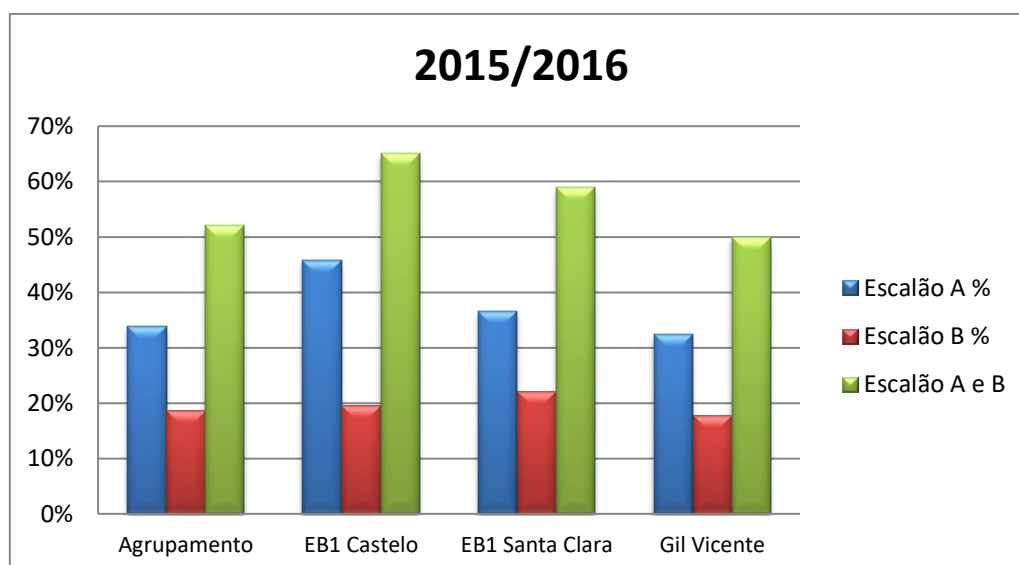

Agrupamento de Escolas
Gil Vicente

AEGV

em números

AGRUPAMENTO DE ESCOLAS

2020/2021

1- Número de Alunos Inscritos (Fonte: MISA)

2- Taxa de Beneficiários de ASE (Fonte: MISA)

3- Taxa de Alunos com NEE (Fonte: MISI)

4- Alunos Estrangeiros (Fonte: MISI)

2015/2016

2016/2017

2017/2018

2018/2019

2019/2020

5- Habilitações dos pais/mães (Fonte: MISI)

6- Taxa de Transição/Aprovação (Fonte: MISA)