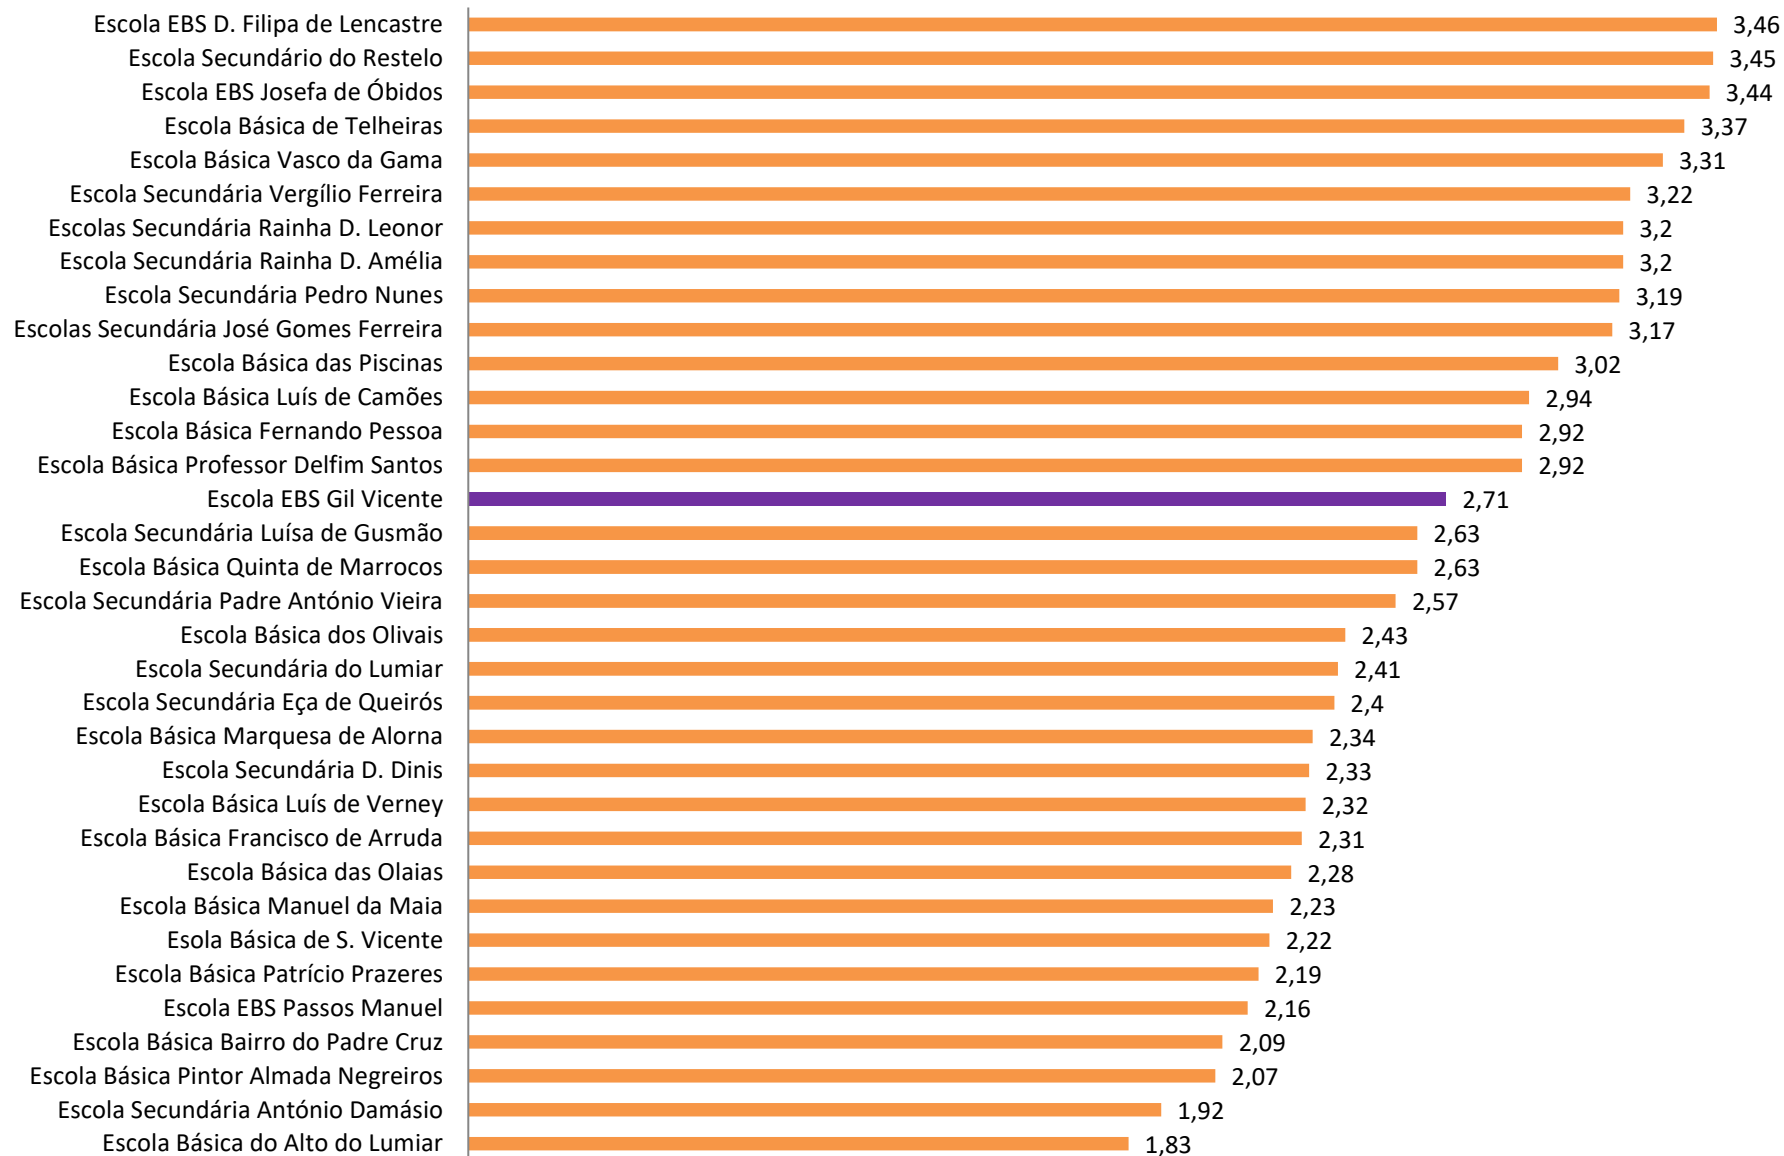

PFC 9.º ano - 2014/2015