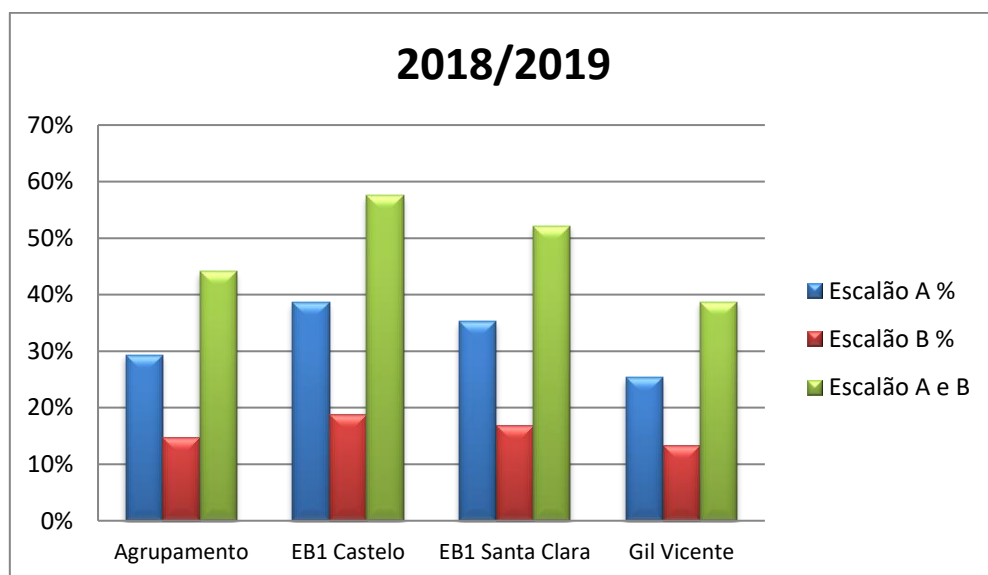

Agrupamento de Escolas
Gil Vicente

AEGV

em números

AGRUPAMENTO DE ESCOLAS

2020/2021

1- Número de Alunos Inscritos (Fonte: MISA)

2- Taxa de Beneficiários de ASE (Fonte: MISA)

3- Taxa de Alunos com NEE (Fonte: MISI)

4- Alunos Estrangeiros (Fonte: MISI)

2015/2016

2016/2017

2017/2018

2018/2019

2019/2020

5- Habilitações dos pais/mães (Fonte: MISI)

6- Taxa de Transição/Aprovação (Fonte: MISA)