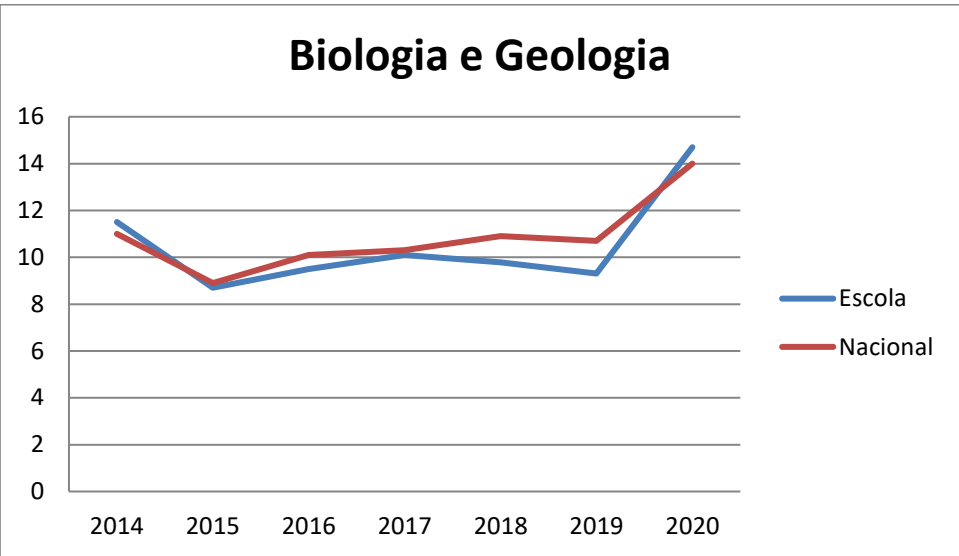

Agrupamento de Escolas
Gil Vicente

AEGV

em números

AGRUPAMENTO DE ESCOLAS

2020/2021

1- Número de Alunos Inscritos (Fonte: MISA)

2- Taxa de Beneficiários de ASE (Fonte: MISA)

3- Taxa de Alunos com NEE (Fonte: MISI)

4- Alunos Estrangeiros (Fonte: MISI)

2015/2016

2016/2017

2017/2018

2018/2019

2019/2020

5- Habilitações dos pais/mães (Fonte: MISI)

6- Taxa de Transição/Aprovação (Fonte: MISA)

7- Taxas de Retenção/Exclusão por Faltas e Transferências (Fonte: MISI)

8- Resultados da Avaliação Externa (Fontes: PAEB, ENEB e ENES)

9- Posição do Agrupamento no Concelho – Avaliação Externa (Fonte: DGEEC)