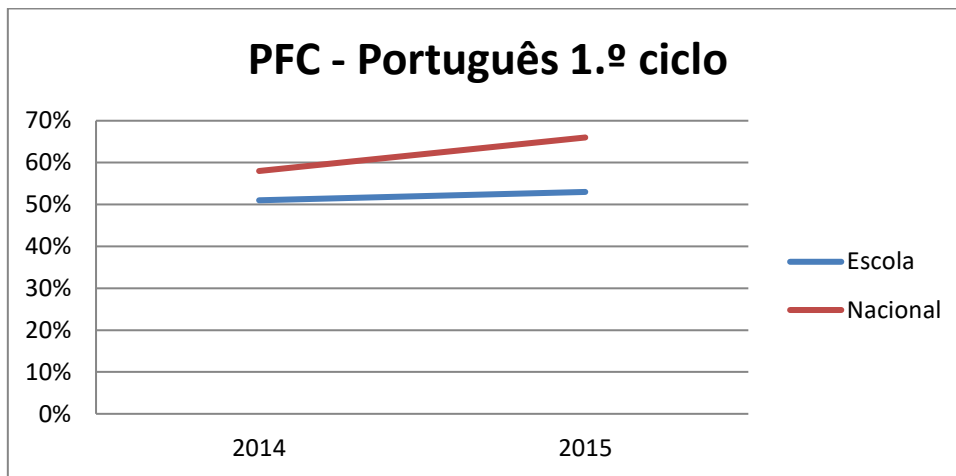

4- Alunos Estrangeiros (Fonte: MISI)

2015/2016

2016/2017

2017/2018

2018/2019

2019/2020

5- Habilitações dos pais/mães (Fonte: MISI)

6- Taxa de Transição/Aprovação (Fonte: MISA)

7- Taxas de Retenção/Exclusão por Faltas e Transferências (Fonte: MISI)

8- Resultados da Avaliação Externa (Fontes: PAEB, ENEB e ENES)

9- Posição do Agrupamento no Concelho – Avaliação Externa (Fonte: DGEEC)