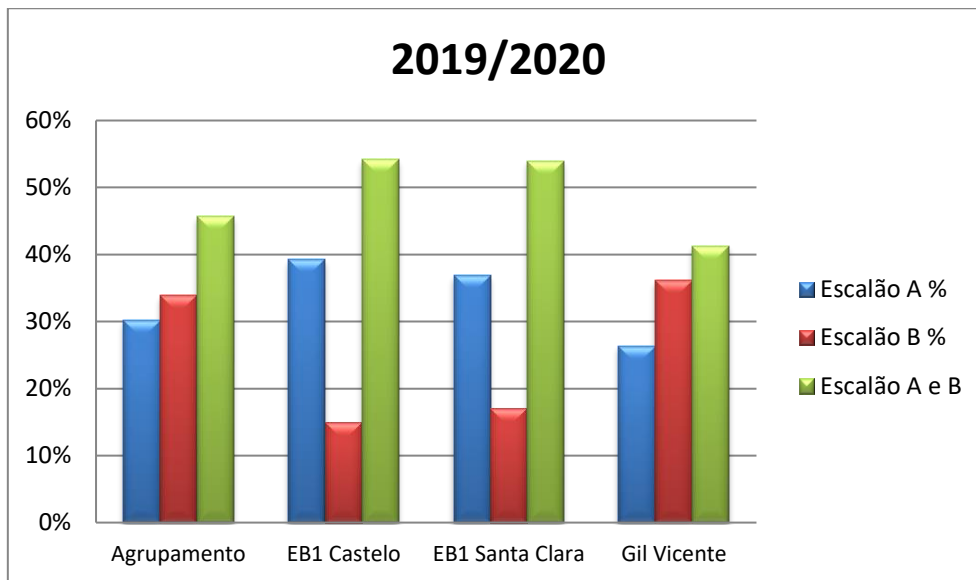

Agrupamento de Escolas
Gil Vicente

AEGV

em números

AGRUPAMENTO DE ESCOLAS

2020/2021

1- Número de Alunos Inscritos (Fonte: MISA)

2- Taxa de Beneficiários de ASE (Fonte: MISA)

3- Taxa de Alunos com NEE (Fonte: MISI)

4- Alunos Estrangeiros (Fonte: MISI)

2015/2016

2016/2017

2017/2018

2018/2019

2019/2020

5- Habilitações dos pais/mães (Fonte: MISI)

6- Taxa de Transição/Aprovação (Fonte: MISA)