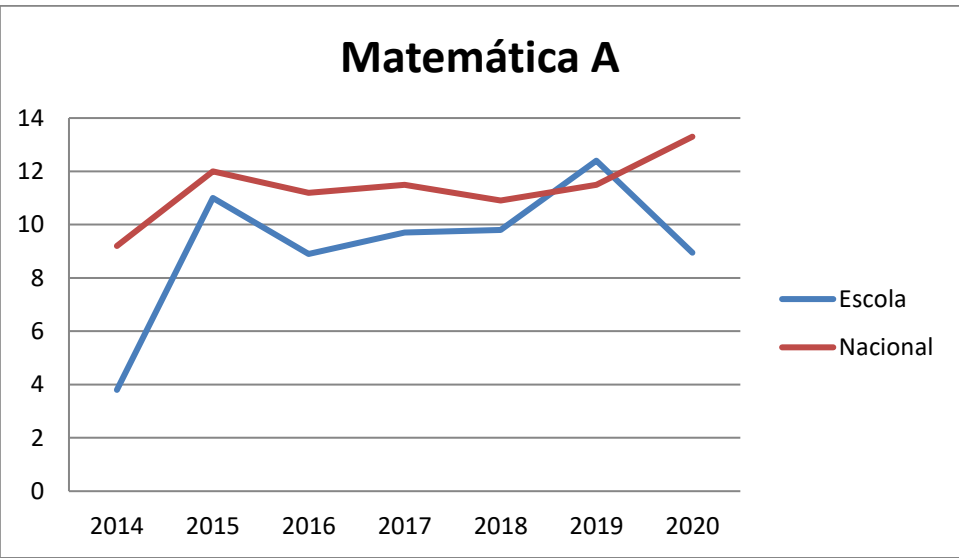

4- Alunos Estrangeiros (Fonte: MISI)

2015/2016

2016/2017

2017/2018

2018/2019

2019/2020

5- Habilitações dos pais/mães (Fonte: MISI)

6- Taxa de Transição/Aprovação (Fonte: MISA)

7- Taxas de Retenção/Exclusão por Faltas e Transferências (Fonte: MISI)

8- Resultados da Avaliação Externa (Fontes: PAEB, ENEB e ENES)

9- Posição do Agrupamento no Concelho – Avaliação Externa (Fonte: DGEEC)