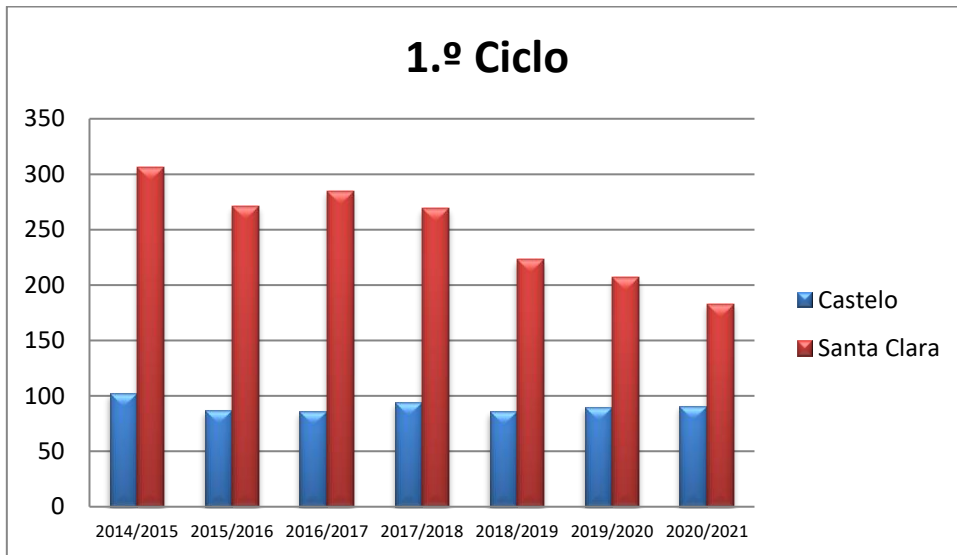

Agrupamento de Escolas
Gil Vicente

AEGV

em números

AGRUPAMENTO DE ESCOLAS

2020/2021

1- Número de Alunos Inscritos (Fonte: MISA)

2- Taxa de Beneficiários de ASE (Fonte: MISA)

3- Taxa de Alunos com NEE (Fonte: MISI)

4- Alunos Estrangeiros (Fonte: MISI)

2015/2016

2016/2017

2017/2018

2018/2019

2019/2020

5- Habilitações dos pais/mães (Fonte: MISI)

6- Taxa de Transição/Aprovação (Fonte: MISA)