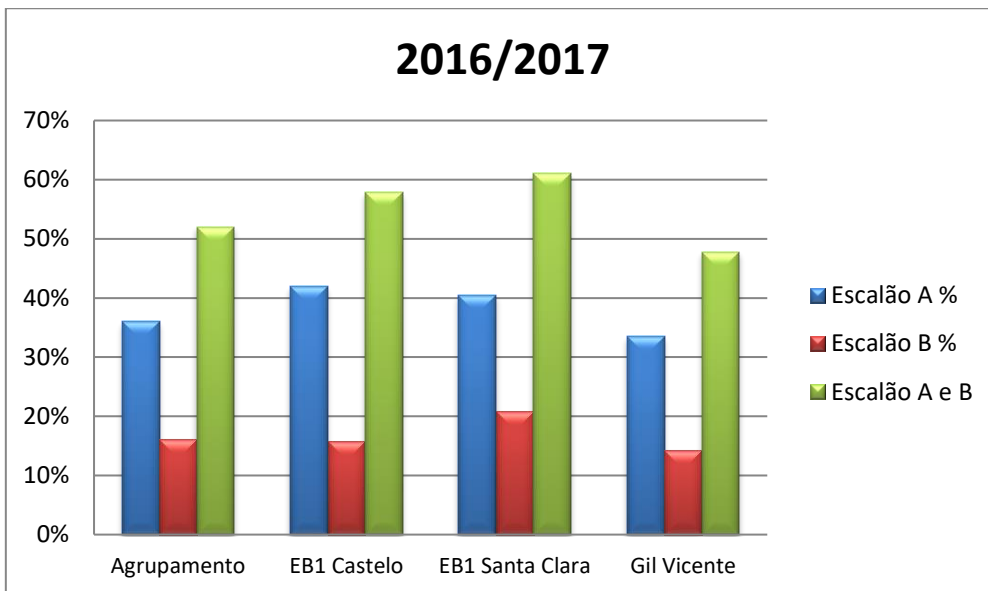

Agrupamento de Escolas
Gil Vicente

AEGV

em números

AGRUPAMENTO DE ESCOLAS

2020/2021

1- Número de Alunos Inscritos (Fonte: MISA)

2- Taxa de Beneficiários de ASE (Fonte: MISA)

3- Taxa de Alunos com NEE (Fonte: MISI)

4- Alunos Estrangeiros (Fonte: MISI)

2015/2016

2016/2017

2017/2018

2018/2019

2019/2020

5- Habilitações dos pais/mães (Fonte: MISI)

6- Taxa de Transição/Aprovação (Fonte: MISA)