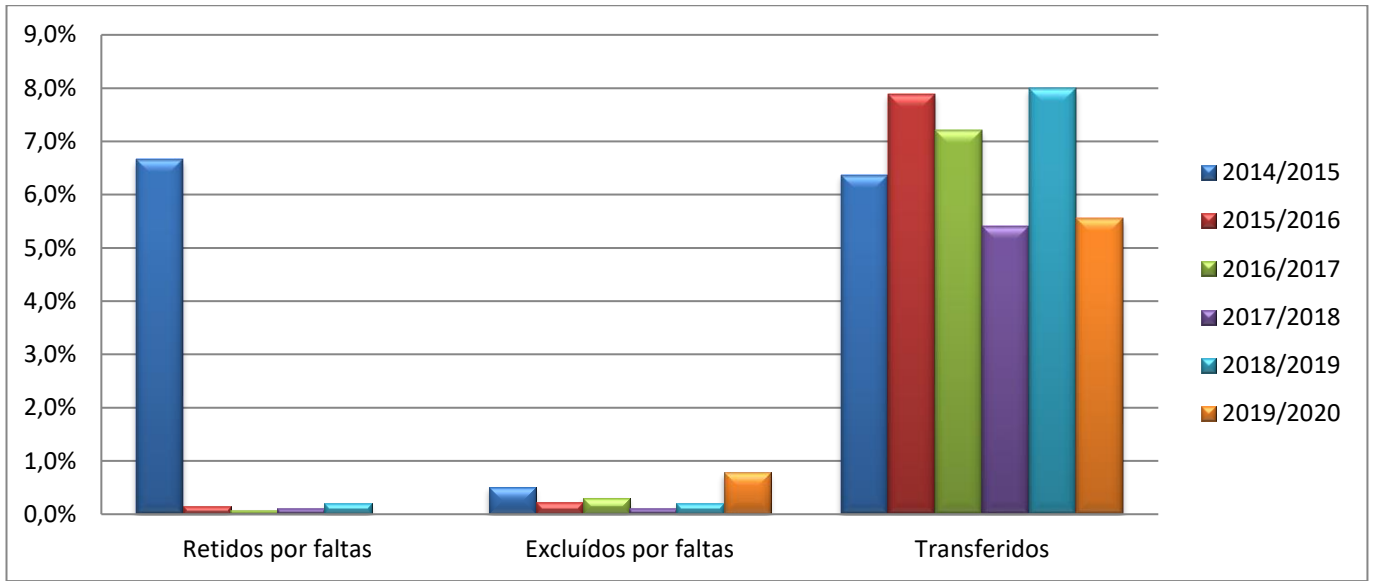

Agrupamento de Escolas
Gil Vicente

AEGV

em números

AGRUPAMENTO DE ESCOLAS

2020/2021

1- Número de Alunos Inscritos (Fonte: MISA)

2- Taxa de Beneficiários de ASE (Fonte: MISA)

3- Taxa de Alunos com NEE (Fonte: MISI)

4- Alunos Estrangeiros (Fonte: MISI)

2015/2016

2016/2017

2017/2018

2018/2019

2019/2020

5- Habilitações dos pais/mães (Fonte: MISI)

6- Taxa de Transição/Aprovação (Fonte: MISA)

7- Taxas de Retenção/Exclusão por Faltas e Transferências (Fonte: MISI)

8- Resultados da Avaliação Externa (Fontes: PAEB, ENEB e ENES)

9- Posição do Agrupamento no Concelho – Avaliação Externa (Fonte: DGEEC)