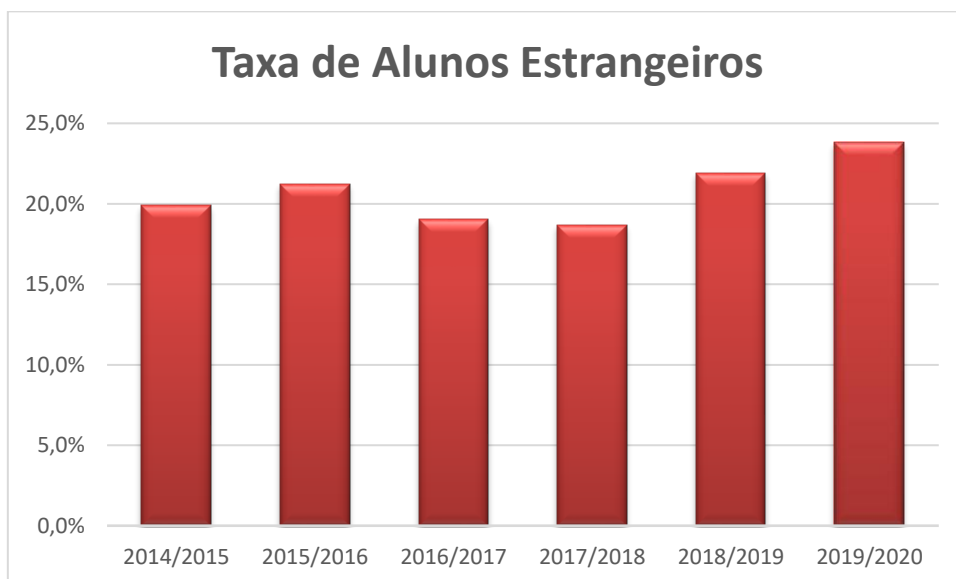

Agrupamento de Escolas
Gil Vicente

AEGV

em números

AGRUPAMENTO DE ESCOLAS

2020/2021

1- Número de Alunos Inscritos (Fonte: MISA)

2- Taxa de Beneficiários de ASE (Fonte: MISA)

3- Taxa de Alunos com NEE (Fonte: MISI)

4- Alunos Estrangeiros (Fonte: MISI)

2015/2016

2016/2017

2017/2018

2018/2019

2019/2020

5- Habilitações dos pais/mães (Fonte: MISI)

6- Taxa de Transição/Aprovação (Fonte: MISA)