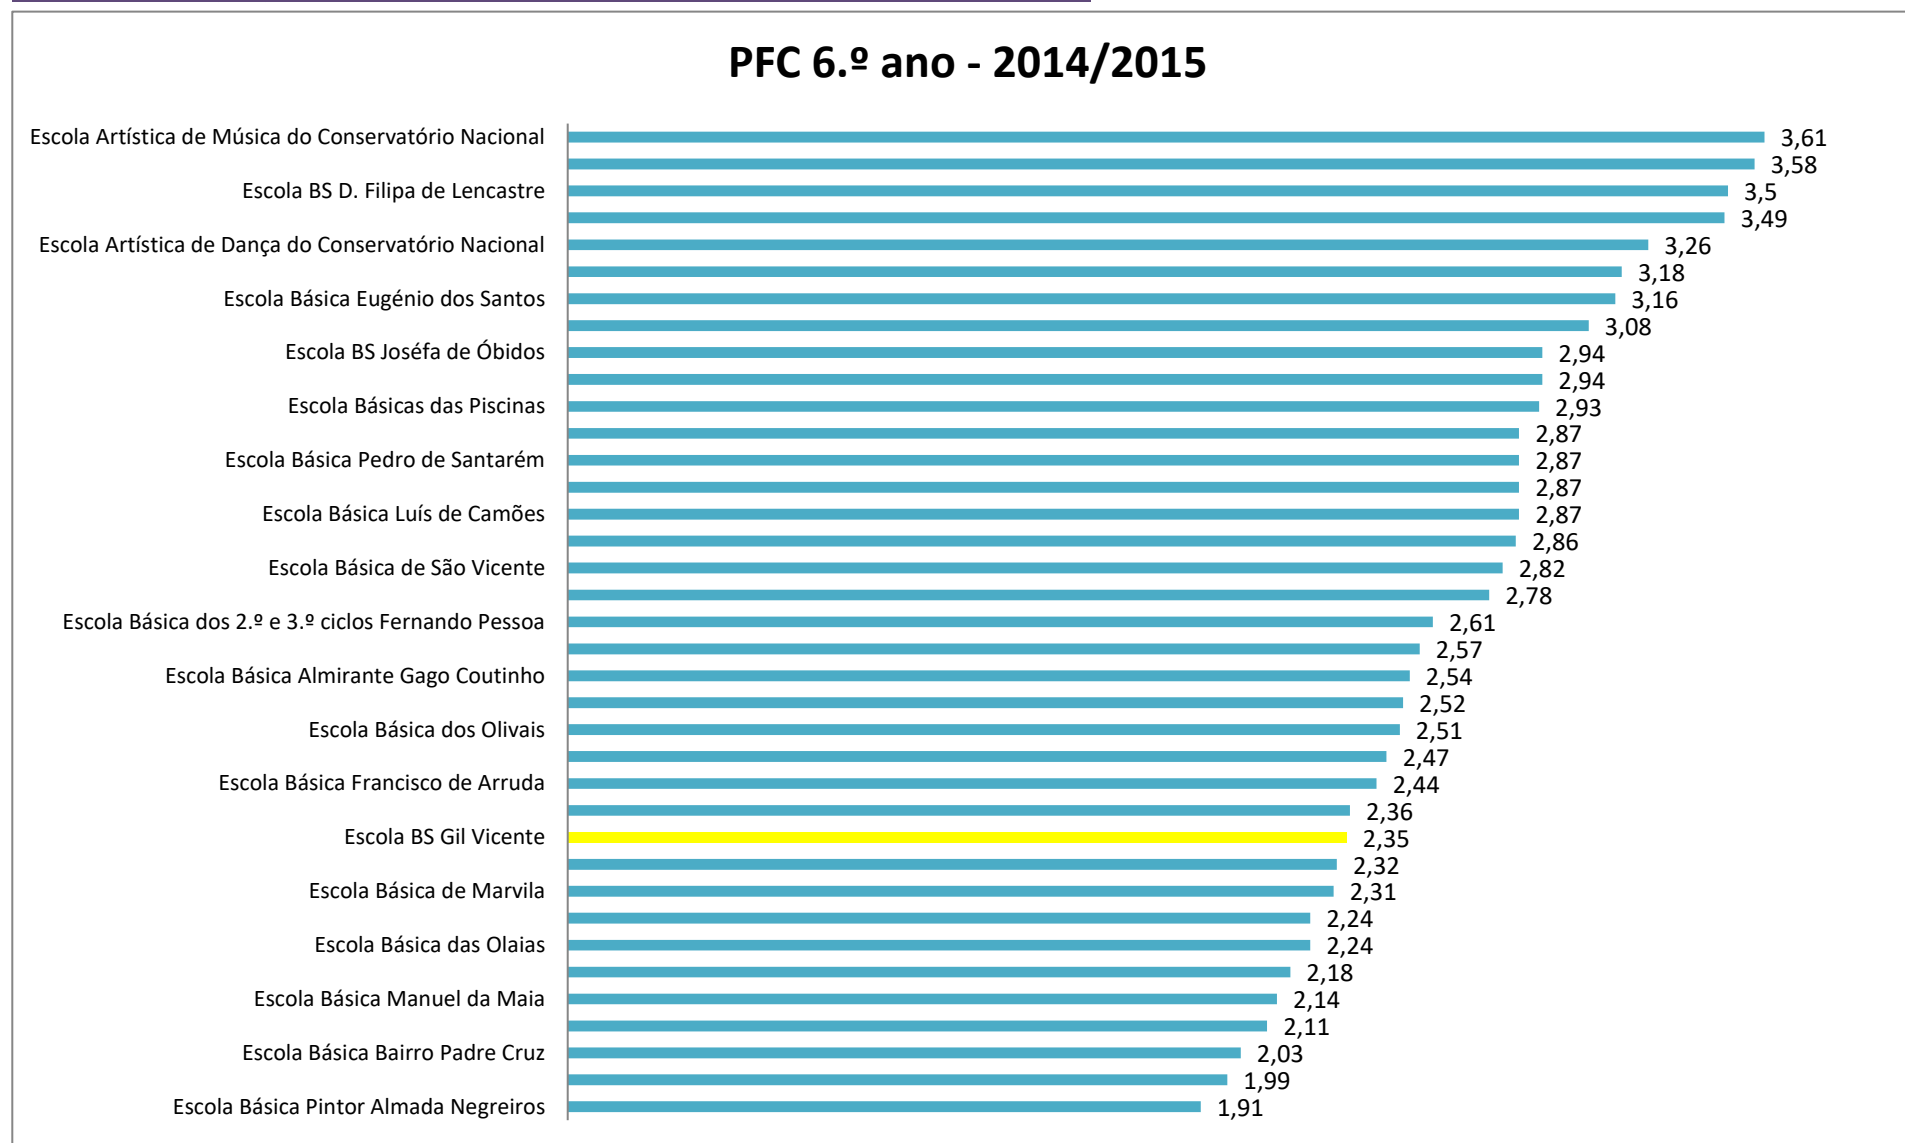

7- Taxas de Retenção/Exclusão por Faltas e Transferências (Fonte: MISI)

8- Resultados da Avaliação Externa (Fontes: PAEB, ENEB e ENES)

9- Posição do Agrupamento no Concelho – Avaliação Externa (Fonte: DGEEC)

PFC 9.º ano - 2014/2015

Exames Nacionais 2014/2015

PFC 9.º ano - 2015/2016

Exames Nacionais - 2015/2016

PFC 9.º ano - 2016/2017

Exames Nacionais - 2016/2017

PFC 9.º ano - 2017/2018

Exames Nacionais - 2017/2018