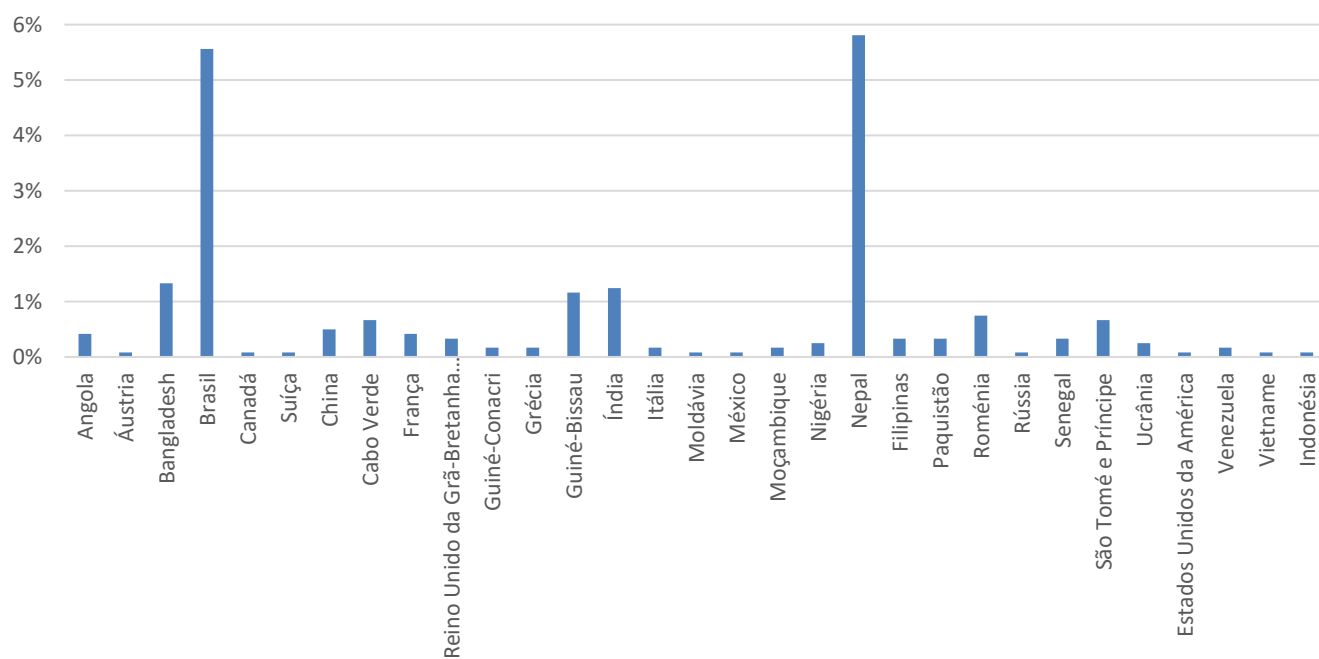

Agrupamento de Escolas
Gil Vicente

AEGV

em números

AGRUPAMENTO DE ESCOLAS

2020/2021

1- Número de Alunos Inscritos (Fonte: MISA)

2- Taxa de Beneficiários de ASE (Fonte: MISA)

3- Taxa de Alunos com NEE (Fonte: MISI)

4- Alunos Estrangeiros (Fonte: MISI)

2015/2016

2016/2017

2017/2018

2018/2019

2019/2020

5- Habilitações dos pais/mães (Fonte: MISI)

6- Taxa de Transição/Aprovação (Fonte: MISA)

7- Taxas de Retenção/Exclusão por Faltas e Transferências (Fonte: MISI)

8- Resultados da Avaliação Externa (Fontes: PAEB, ENEB e ENES)

9- Posição do Agrupamento no Concelho – Avaliação Externa (Fonte: DGEEC)