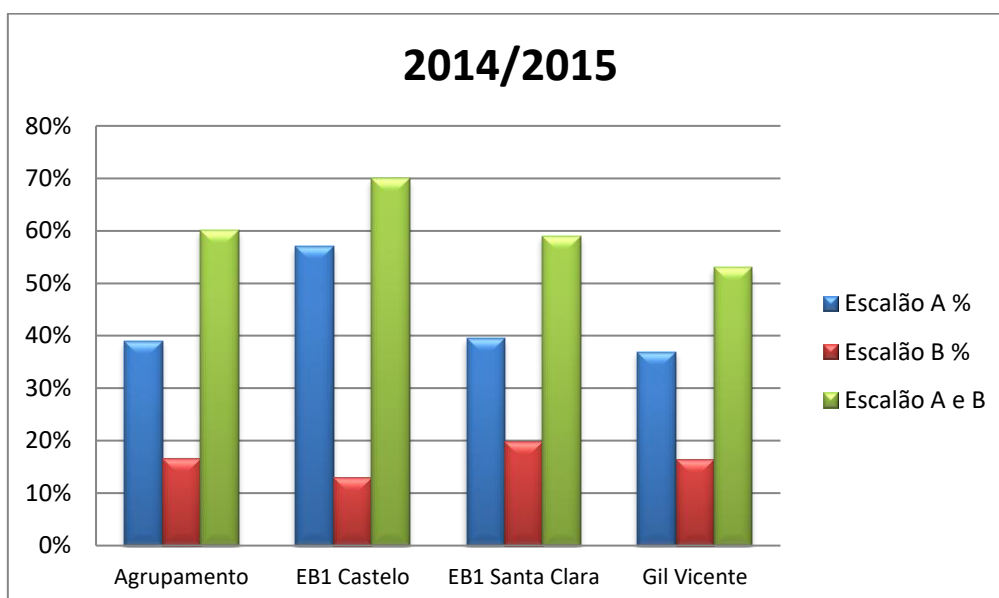

Agrupamento de Escolas
Gil Vicente

AEGV

em números

AGRUPAMENTO DE ESCOLAS

2020/2021

1- Número de Alunos Inscritos (Fonte: MISA)

2- Taxa de Beneficiários de ASE (Fonte: MISA)

3- Taxa de Alunos com NEE (Fonte: MISI)

4- Alunos Estrangeiros (Fonte: MISI)

2015/2016

2016/2017

2017/2018

2018/2019

2019/2020

5- Habilitações dos pais/mães (Fonte: MISI)

6- Taxa de Transição/Aprovação (Fonte: MISA)