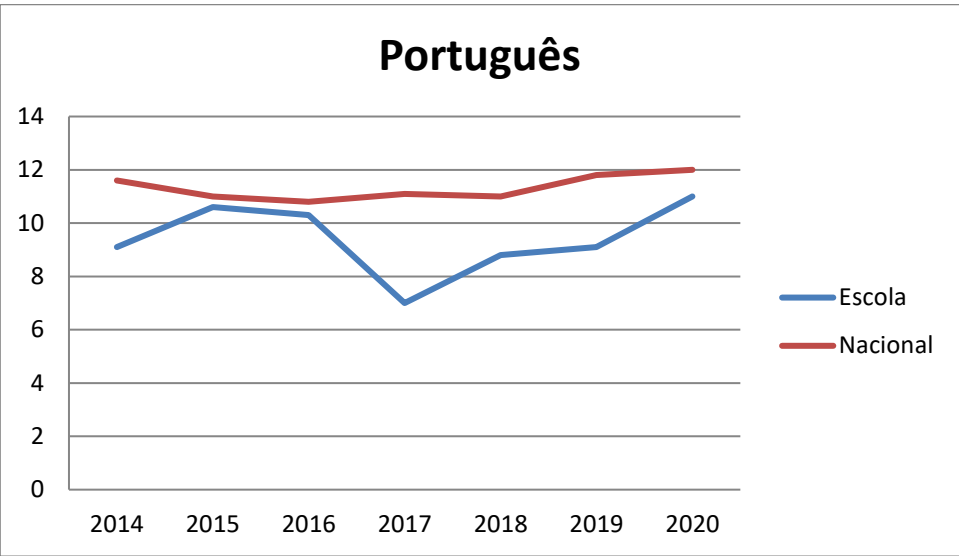

4- Alunos Estrangeiros (Fonte: MISI)

2015/2016

2016/2017

2017/2018

2018/2019

2019/2020

5- Habilitações dos pais/mães (Fonte: MISI)

6- Taxa de Transição/Aprovação (Fonte: MISA)

7- Taxas de Retenção/Exclusão por Faltas e Transferências (Fonte: MISI)

8- Resultados da Avaliação Externa (Fontes: PAEB, ENEB e ENES)

9- Posição do Agrupamento no Concelho – Avaliação Externa (Fonte: DGEEC)