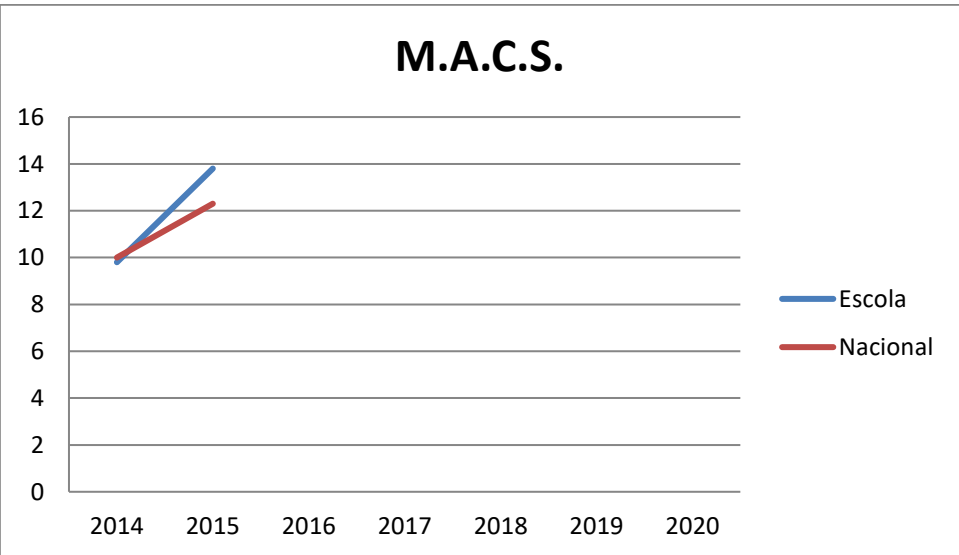

4- Alunos Estrangeiros (Fonte: MISI)

2015/2016

2016/2017

2017/2018

2018/2019

2019/2020

5- Habilitações dos pais/mães (Fonte: MISI)

6- Taxa de Transição/Aprovação (Fonte: MISA)

7- Taxas de Retenção/Exclusão por Faltas e Transferências (Fonte: MISI)

8- Resultados da Avaliação Externa (Fontes: PAEB, ENEB e ENES)

9- Posição do Agrupamento no Concelho – Avaliação Externa (Fonte: DGEEC)

PFC 9.º ano - 2014/2015

Exames Nacionais 2014/2015

PFC 9.º ano - 2015/2016

Exames Nacionais - 2015/2016

PFC 9.º ano - 2016/2017

Exames Nacionais - 2016/2017

PFC 9.º ano - 2017/2018

Exames Nacionais - 2017/2018