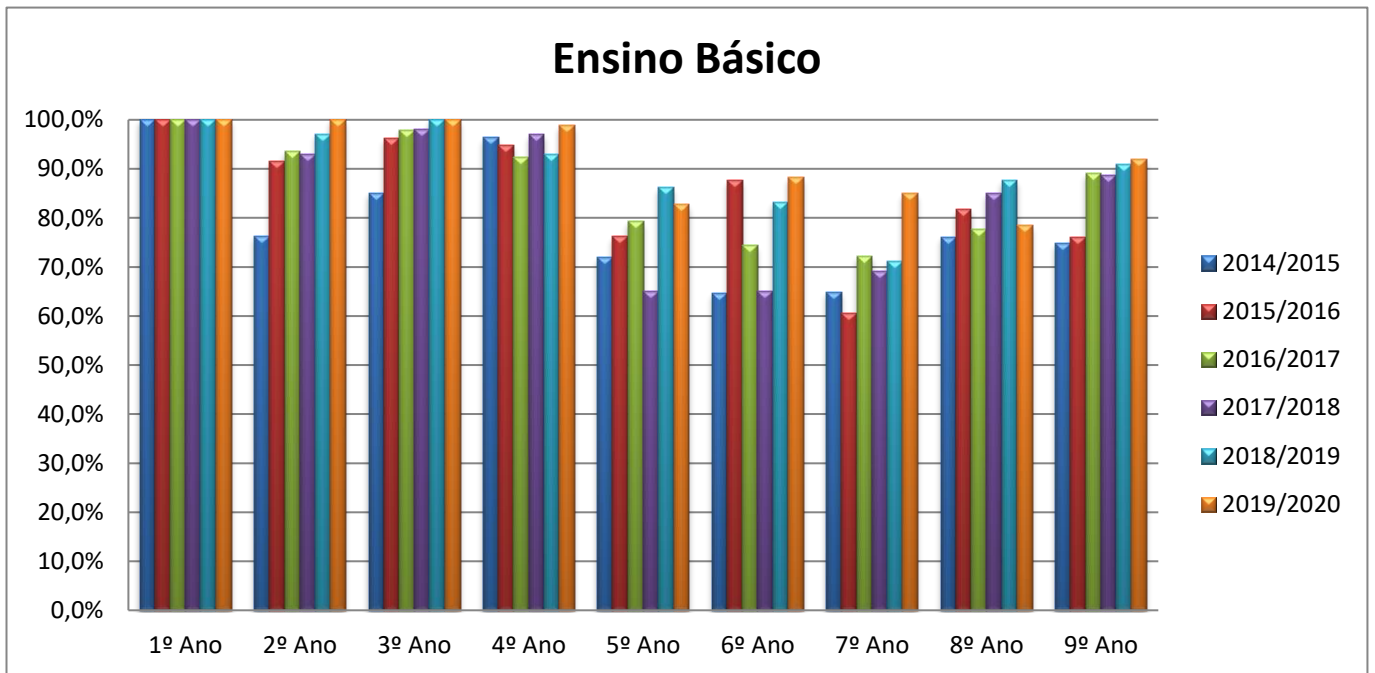

Agrupamento de Escolas
Gil Vicente

AEGV

em números

AGRUPAMENTO DE ESCOLAS

2020/2021

1- Número de Alunos Inscritos (Fonte: MISA)

2- Taxa de Beneficiários de ASE (Fonte: MISA)

3- Taxa de Alunos com NEE (Fonte: MISI)

4- Alunos Estrangeiros (Fonte: MISI)

2015/2016

2016/2017

2017/2018

2018/2019

2019/2020

5- Habilitações dos pais/mães (Fonte: MISI)

6- Taxa de Transição/Aprovação (Fonte: MISA)

7- Taxas de Retenção/Exclusão por Faltas e Transferências (Fonte: MISI)

8- Resultados da Avaliação Externa (Fontes: PAEB, ENEB e ENES)

9- Posição do Agrupamento no Concelho – Avaliação Externa (Fonte: DGEEC)