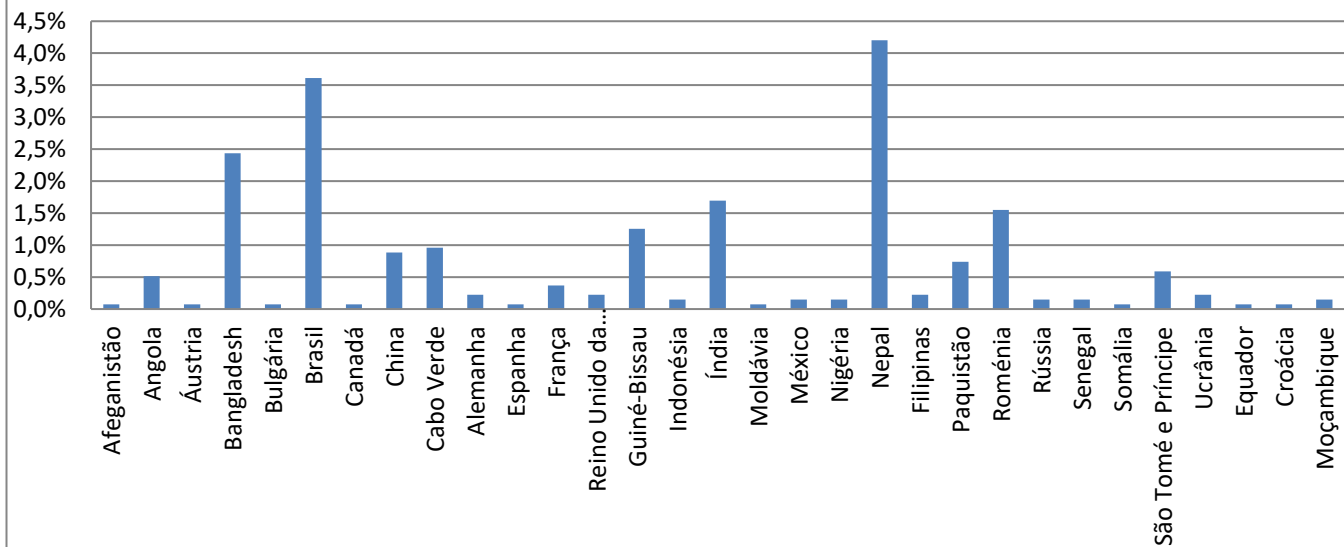

Agrupamento de Escolas
Gil Vicente

AEGV

em números

AGRUPAMENTO DE ESCOLAS

2020/2021

1- Número de Alunos Inscritos (Fonte: MISA)

2- Taxa de Beneficiários de ASE (Fonte: MISA)

3- Taxa de Alunos com NEE (Fonte: MISI)

4- Alunos Estrangeiros (Fonte: MISI)

2015/2016

2016/2017

2017/2018

2018/2019

2019/2020

5- Habilitações dos pais/mães (Fonte: MISI)

6- Taxa de Transição/Aprovação (Fonte: MISA)